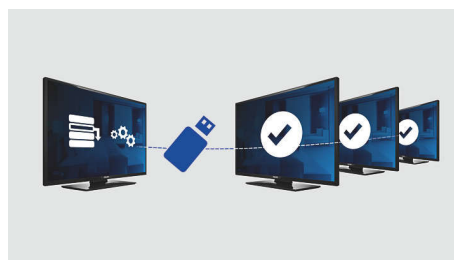

Един комбиниран списък с канали

Един интегриран списък с канали за аналогови и цифрови канали. Това позволява на гостите да превключват безпроблемно между аналогови и цифрови канали.

Дистанционно управление за хотели

Това стилно дистанционно управление е специално разработено за използване в

хотелиерството. За да подsigури лесна работа на госта, основните бутони и функции са разположени удобно на дистанционното. В допълнение повечето дистанционни управления за хотели се предоставят със защита от кражби на батерии, функция която допринася за ефикасната работа на хотела.

Ограничаване на силата на звука

Тази функция предварително настройва работните граници на силата на звука на телевизора, като не се допуска прекалено засилване на звука с оглед да не се безпокоят съседите.

PC вход

С PC вход можете да свържете телевизора към персонален компютър и да го използвате като компютърен монитор.

Клониране през USB

Дава възможност да се копират лесно и безжично всички програмирани настройки и канали от един телевизор на други телевизори за по-малко от минута. Функцията гарантира съгласуваността на телевизорите и значително намалява времето и разходите за инсталиране.

Заклучване на менюто за инсталиране

Предотвратява неразрешения достъп до настройките за инсталиране и конфигуриране, за да се осигури максимално удобство за гостите и да се избегнат излишни усилия за препрограмиране.

VESA монтиране

Унифициран отраслов стандарт за монтиране на информационно оборудване на тавана/стената, установен от Video Electronics Standards Association. Това осигурява голяма гъвкавост при монтирането и богат избор от скоби за монтиране

Екологичен дизайн

Устойчивостта е неделима част от начина, по който работи Philips. Телевизорите Philips са проектирани и произведени съобразно нашите принципи за екодизайн, насочени към минимизиране на вредното въздействие върху околната среда чрез пониско потребление на енергия, премахване на опасните вещества, снижаване на теглото, по-ефективни опаковки и по-добра пригодност за рециклиране. Телевизорите Philips са със специален корпус със забавители на пламък. Независимите изпитания, проведени от противопожарните служби, показват, че докато обикновено телевизорите могат и да усилят един домашен пожар, причинен от външен източник, телевизорите Philips не разгарят пожара.