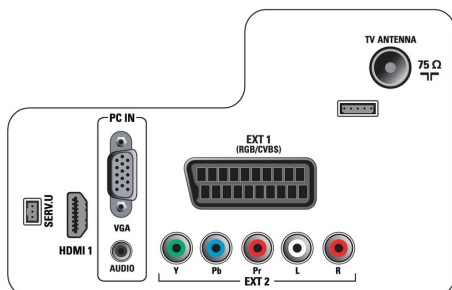

Sintonizador/recepción/transmisión

- Entrada de antena: Coaxial de 75 ohmios (IEC75)
- Sistema de televisión: PAL I, PAL B/G, SECAM B/G, SECAM L/L'
- Reproducción de vídeo: NTSC, SECAM, PAL
- Bandas del sintonizador: Hiperbanda, Canal S, UHF, VHF

Conectividad

- Euroconector externo 1: Audio I/D, RGB
- Número de euroconectores: 1
- Ext 2: Entrada YPbPr, Entrada I/D de audio
- HDMI 1: HDMI v1.3
- Conexiones frontales / laterales: Entrada de CVBS, Entrada I/D de audio, Salida de auriculares, USB 2.0
- Otras conexiones: Salida de vídeo compuesto (CVBS), Entrada PC VGA + entrada I/D de audio
- EasyLink (HDMI-CEC): Reproducción con una sola

- pulsación, EasyLink, Modo de espera del sistema

Potencia

- Temperatura ambiente: 5 °C a 40 °C
- Red eléctrica: 220-240 V, 50 Hz
- Consumo de energía (típico): 31 W
- Consumo en modo de espera: 0,3 W
- Consumo de energía anual: 42,34 kW h
- Presencia de plomo: Si*

Dimensiones

- Dimensiones del equipo (An. x Al x Pr.): 526 x 343 x 49,4 mm
- Dimensiones del equipo con soporte (An. x Al x Pr.): 526 x 369 x 149 mm
- Peso del producto: 4 kg
- Peso del producto (+ soporte): 4,2 kg
- Dimensiones de la caja (An. x Al x Pr.): 580 x 426 x 133 mm
- Compatible con el montaje en pared VESA: 75 x 75 mm

Accesorios

- Accesorios incluidos: Soporte para la mesa, Cable de alimentación, Guía de inicio rápido, Manual de usuario, Certificado de garantía, Control remoto, 2 pilas AAA, Declaración de software

Rear connectors

Side

Fecha de emisión
2022-04-26

Versión: 12.4.9

12 NC: 8670 000 59841
EAN: 87 12581 52470 8

© 2022 Koninklijke Philips N.V.
Todos los derechos reservados.

Las especificaciones están sujetas a cambios sin previo aviso. Las marcas registradas son propiedad de Koninklijke Philips N.V. o de sus propietarios respectivos.

www.philips.com

* Consumo de energía típico en modo de encendido evaluado de acuerdo con el estándar IEC62087 Ed 2.

* Consumo de energía en kWh por año, basado en el consumo de energía de un televisor encendido durante 4 horas al día, 365 días al año. El consumo de energía real dependerá del modo en que se use el televisor.

* Este televisor contiene plomo solo en algunas partes o componentes donde no existe una tecnología alternativa de acuerdo con las cláusulas de exención de la Directiva RoHS.