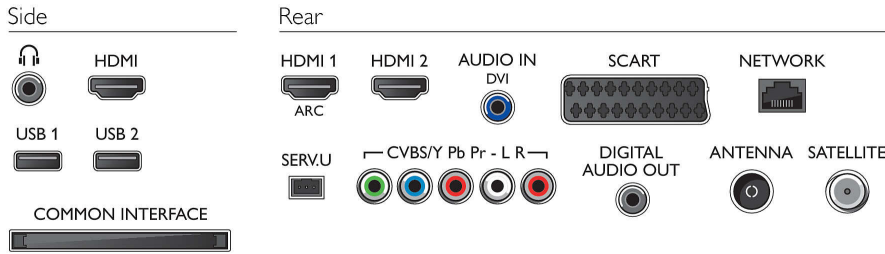

Ses

- Çıkış gücü (RMS): 24W
- Ses Geliştirme: Otomatik Ses Sabitleyicisi, Clear Sound, Incredible Surround, Saf Bas, Smart Stereo 3D wOOx

Bağlantı

- HDMI bağlantı sayısı: 3
- HDMI özellikleri: 3D, Ses Dönüş Kanalı
- Komponent sayısı (YPbPr): 1
- EasyLink (HDMI-CEC): Uzaktan kumanda geçişi, Sistem ses kontrolü, Sistem bekleme, Ana ekrana Tak ve çalıştır eklentisi, Otomatik altyazı kaydırma (Philips), Pixel Plus bağlantısı (Philips), Tek dokunuşla oynatma
- Scart sayısı (RGB/CVBS): 1
- USB sayısı: 2
- Kablosuz bağlantı: Dahili Wi-Fi 11n
- Diğer bağlantılar: IEC75 Anten, CI+1.3 sertifikalı, Common Interface Plus (CI+), Ethernet-LAN RJ-45, Sol/Sağ Ses girişi, Kulaklık çıkışı, Dijital ses çıkışı (koaksiyel), Uydu Konektörü

Güç

- Şebeke elektriği: AC 220 - 240 V 50/60 Hz
- Ortam sıcaklığı: 5°C - 35°C
- Bekleme modunda güç tüketimi: $0,3\text{ W}$
- Enerji Etiket Sınıfı: A++
- AB Enerji Etiketine uygun güç: 47 W
- Güç Tasarrufu Özellikleri: Otomatik kapama zamanlayıcı, Ekonomik mod, Işık sensörü, Görüntü dondurma (radyo için)
- Kapalı mod güç tüketimi: $0,3$
- Yıllık enerji tüketimi: 65 kW s

Yayın tarihi 2023-10-18

Sürüm: 8.0.6

EAN: 87 12581 67024 5

© 2023 Koninklijke Philips N.V.
Tüm hakları saklıdır.

Teknik özellikler üzerinde önceden haber vermeden değişiklik yapılabilir. Ticari markalar, Koninklijke Philips N.V. şirketi veya ilgili kuruluşlara aittir.

www.philips.com

Aksesuarlar

- Birlikte verilen aksesuarlar: Güç kablosu, Uzaktan Kumanda, 2 x AAA Pil, Dönebilen masaüstü standı, Hızlı başlangıç kılavuzu, Yasal bilgiler ve güvenlik broşürü, Garanti Belgesi, 6x Pasif 3D Gözlük PTA468
- İsteğe bağlı aksesuarlar: Philips TV kamerası PTA317, 3D gözlük PTA417, 3D gözlük Oyun kiti PTA436

Boyutlar

- Set Genişliği: 1070 mm
- Set Yüksekliği: 640 mm
- Set Derinliği: 34,4 mm
- Ürün ağırlığı: 15,1 kg
- Set genişliği (stant ile): 1070 mm
- Set yüksekliği (stant ile): 702 mm
- Set derinliği (stant ile): 225 mm
- Ürün ağırlığı (+stant): 16,6 kg
- Kutu genişliği: 1170 mm
- Kutu yüksekliği: 770 mm
- Kutu derinliği: 133 mm
- Ambalajla birlikte Ağırlık: 19,2 kg
- Duvar montajına uygun: 400 x 400 mm

* MyRemote uygulaması ve ilgili işlevler TV modeli ve ülkenin yanı sıra akıllı aygıtın modeli ve işletim Sistemine göre farklılık gösterir. Daha fazla bilgi için lütfen şu adresi ziyaret edin: www.philips.com/TV.

* Uyumluluk Android 4.2 veya daha yeni sürüm wifi miracast sertifikasına bağlıdır. Daha fazla bilgi için lütfen cihazınızın belgelerine başvurun.

* Smart TV uygulamasının ülkenizde sunduğu hizmetleri öğrenmek için, www.philips.com/TV adresini ziyaret edin

* USB kayıt özelliği sadece dijital kanallarda kullanılabilir, kayıtlar yayın kopya koruması (CI+) tarafından sınırlanabilir. Ülke ve kanal kısıtlamaları uygulanabilir.

* Philips TV kamerası (PTA317) ayrı olarak satılır.

* Ebeveynler, 3D izleme sırasında çocuklarının yanında bulunmalı ve yukarıda belirtilen rahatsızlıklardan birini yaşamadıklarından emin olmalıdır. 3D izleme, görsel sistemleri tam olarak geliştirmiş olduğundan 6 yaş altındaki çocuklara önerilmez.

* TV, "Ücretsiz" yayınlar için DVB alımını destekler. Bazı DVB operatörleri desteklenmeyebilir. Güncel liste Philips destek web sitesinin SSS bölümünde bulunabilir. Bazı operatörler için Koşullu Erişim veya abonelik gerekmektedir. Daha fazla bilgi için operatörünüze başvurun.

* 365 gün boyunca günde 4 saat çalışan bir televizyonun güç tüketimine dayanan, yıl başına kWh enerji tüketimi. Gerçek enerji tüketimi televizyonun nasıl kullanıldığına göre değişir.

* EPG ve gerçek görünürlük (8 güne kadar) ülkeye ve operatöre bağlıdır.