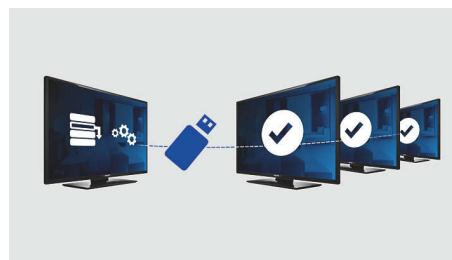

Интегриран дисплей-часовник

Вграденият дисплей-часовник, който е също и будилник, премахва нуждата и инвестициите в допълнителен часовник с кабели и свързвания в стаята.

Един комбиниран списък с канали

Един интегриран списък с канали за аналогови и цифрови канали. Това позволява на гостите да превключват безпроблемно между аналогови и цифрови канали.

Дистанционно управление за хотели

Това стилно дистанционно управление е специално разработено за използване в хотелиерството. За да подsigури лесна работа на госта, основните бутони и функции са разположени удобно на дистанционното. В допълнение повечето дистанционни управления за хотели се предоставят със защита от кражби на батерии, функция която допринася за ефикасната работа на хотела.

Ограничаване на силата на звука

Тази функция предварително настройва работните граници на силата на звука на телевизора, като не се допуска прекалено засилване на звука с оглед да не се безпокоят съседите.

Съвместим със свързващ панел

Този телевизор работи безпроблемно със свързващи панели на Philips. Гостът може лесно да свързва и показва мултимедия от компютър, MP3 плейър, DVD плейър, видеокамера и разни други устройства. При автоматичното намиране на свързващия панел и телевизора става автоматично превключване към съдържанието от свързаното устройство на потребителя.

Клонирание през USB

Дава възможност да се копират лесно и безжично всички програмирани настройки

и канали от един телевизор на други телевизори за по-малко от минута. Функцията гарантира съгласуваността на телевизорите и значително намалява времето и разходите за инсталиране.

Съвместим с цифрова приставка (Set-top box)

Този хотелски телевизор може да се свързва с цифрова приставка, като предлага свързване към SCART при включване и протокол Serial Express Lite.

Екологичен дизайн

Устойчивостта е неделима част от начина, по който работи Philips. Телевизорите Philips са проектирани и произведени съобразно нашите принципи за екодизайн, насочени към минимизиране на вредното въздействие върху околната среда чрез пониско потребление на енергия, премахване на опасните вещества, снижаване на теглото, по-ефективни опаковки и по-добра пригодност за рециклиране. Телевизорите Philips са със специален корпус със забавители на пламък. Независимите изпитания, проведени от противопожарните служби, показват, че докато обикновено телевизорите могат и да усилят един домашен пожар, причинен от външен източник, телевизорите Philips не разгарят пожара.