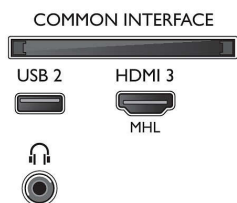

Tilbehør

- Medfølgende tilbehør: Fjernbetjening, 2 x AAA batterier, Netledning, Lynhåndbog, Brochure med oplysninger om juridiske forhold og sikkerhed,

Bordstand

Mål

- Bredde: 1106,6 mm
- Højde: 652,38 mm
- Dybde: 80,02 mm
- Produktvægt: 12,72 kg
- Bredde (med stand): 1106,6 mm
- Højde (med stand): 697,21 mm
- Dybde (med stand): 261,76 mm
- Produktvægt (+ stand): 13,49 kg
- Bredde (emballage): 1205 mm
- Højde (emballage): 795 mm
- Dybde (emballage): 150 mm
- Vægt inkl. emballage: 17,07 kg
- Kan monteres på en væg: 200 x 200 mm
- TV-stander, breddeafstand: 791,12 mm

Connections

Side

Rear

Bottom

Udgivelsesdato
2023-10-18

Version: 13.1.1

EAN: 87 18863 01166 9

© 2023 Koninklijke Philips N.V.
Alle rettigheder forbeholdes.