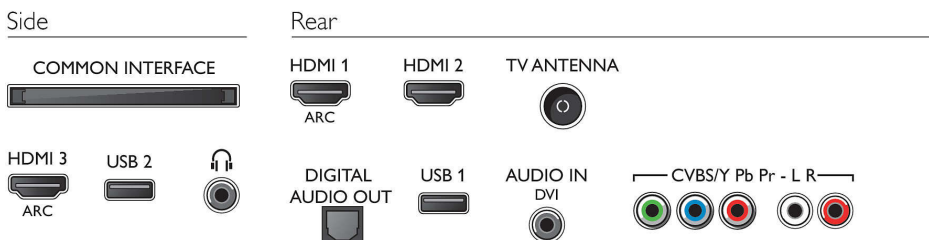

- Podpora formátu titulků: .SMI, .SRT, .SSA, .SUB, .TXT, .ASS
- Formáty přehrávání obrazu: JPEG, BMP, GIF, JPS, PNG, PNS, BMS, MPO

Zvuk

- Vylepšení zvuku: Incredible Surround, Clear Sound, Regulace basů

Možnosti připojení

- Počet připojení HDMI: 3
- Vlastnosti rozhraní HDMI: 4K, Zpětný audio kanál
- Počet komponentních vstupů (YPbPr): 1
- EasyLink (HDMI-CEC): Průchod signálu dálkového ovladače, Systémové ovládání audia, Pohotovostní režim systému, Přehrávání stisknutím jednoho tlačítka
- Počet portů USB: 2
- Další připojení: Anténa IEC75, Rozhraní Common Interface Plus (CI+), Digitální audiovýstup (optický), Vstup audio L/P, Vstup zvuku (DVI), Výstup pro sluchátka, Servisní konektor
- HDCP 2.2: Ano na všech HDMI

Napájení

- Okolní teplota: 5 °C až 35 °C
- Značka energetické třídy: A
- Funkce úspory energie: Automatický vypínač, Světelný senzor, Vypnutí obrazu (u rádia)

Příslušenství

- Dodávané příslušenství: Dálkový ovladač, 2x baterie AAA, Praktický stojan, Napájecí kabel, Stručný návod k rychlému použití, Brožura s právními a bezpečnostními informacemi

Rozměry

- Šířka přístroje (s podstavcem): 1099 mm
- Výška přístroje (s podstavcem): 684 mm
- Hloubka přístroje (s podstavcem): 211 mm
- Hmotnost výrobku (+ podstavec): 11.9 kg
- Šířka balení: 1185 mm
- Výška balení: 740 mm
- Hloubka balení: 131 mm
- Kompatibilní s montáží na stěnu: 400 x 200 mm

Connections

Datum vydání 2024-04-18

Verze: 6.1.1

EAN: 87 18863 00648 1

© 2024 Koninklijke Philips N.V.
Všechna práva vyhrazena.

Údaje mohou být změněny bez předchozího varování.
Ochranné známky jsou majetkem Koninklijke Philips N.V. nebo jejich příslušných vlastníků.

www.philips.com