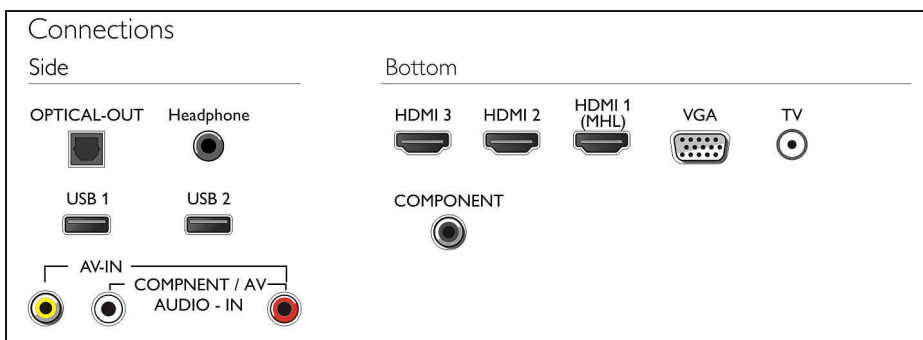

Tanggal dikeluarkan
2023-10-18

Versi: 4.1.1

EAN: 87 18863 01387 8

© 2023 Koninklijke Philips N.V.
Hak cipta dilindungi undang-undang.

Spesifikasi dapat berubah sewaktu-waktu tanpa pemberitahuan. Merek dagang adalah milik Koninklijke Philips N.V. atau pemiliknya masing-masing.

www.philips.com

* EPG dan jarak pandang aktual (hingga 8 hari) tergantung negara dan operator.

* TV mendukung penerimaan DVB untuk siaran 'Tidak berbayar'. Operator DVB tertentu kemungkinan tidak didukung. Daftar terbaru dapat dilihat di bagian FAQ situs web dukungan Philips. Bagi sebagian operator, dibutuhkan Akses Bersyarat dan langganan. Hubungi operator Anda untuk informasi selengkapnya.

* (Philips) hanya kompatibel dengan perangkat pemutar Philips tertentu.