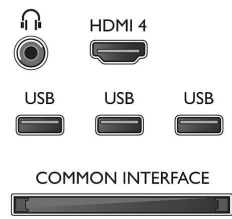

Tekniset tiedot

Ambilight

- Ambilight-ominaisuudet: Mukautuu seinän väriin, Odotusvalotila
- Ambilight-versio: 3-puolinen XL

Kuva/näyttö

- Kuvasuhde: 16:9
- Ruudun halkaisija (tuuma): 42 tuumaa
- Ruudun halkaisija (cm): 107 cm

- Näyttö: LED, Full HD
- Näytön resoluutio: 1920 x 1080p
- 3D: 2 pelaajan koko näytön peli*, 3D-syvyyden säätö, 2D-3D-muunto, Easy 3D
- Kirkkaus: 400 cd/m²
- Kuvanparannus: Pixel precise HD, Micro Dimming, 700 Hz:n PMR-liiketarkkuus, Perfect 3D Natural Motion
- Dynaaminen näytön kontrastisuhde: 500 000:1

Tuettu näyttöresoluutio

- Tietokonetulot: enintään 1920x1080, 60 Hz
- Videotulot: 24, 25, 30, 50, 60 Hz, enintään 1920x1080p

Virittin/vastaanotto/signaalinsiirto

- Digitaalitelevisio: DVB-T/T2/C/S/S2
- Videotoisto: NTSC, PAL, SECAM
- MPEG-tuki: MPEG2, MPEG4

Connections

Side