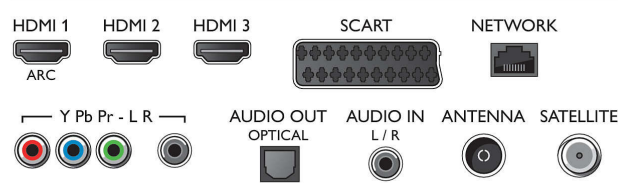

Tekniset tiedot

Ambilight

- Ambilight-ominaisuudet: Mukautuu seinän väriin, Odotusvalotila
- Ambilight-versio: 3-puolinen XL

Kuva/näyttö

- Kuvasuhde: 16:9
- Ruudun halkaisija (tuuma): 42 tuumaa
- Ruudun halkaisija (cm): 107 cm

- Näyttö: LED, Full HD
- Näytön resoluutio: 1920 x 1080p
- 3D: 2 pelaajan koko näytön peli*, 3D-syvyyden säätö, 2D-3D-muunto, Easy 3D
- Kirkkaus: 400 cd/m²
- Kuvanparannus: Pixel precise HD, Micro Dimming, 700 Hz:n PMR-liiketarkkuus, Perfect 3D Natural Motion
- Dynaaminen näytön kontrastisuhde: 500 000:1

Tuettu näyttöresoluutio

- Tietokonetulot: enintään 1920x1080, 60 Hz
- Videotulot: 24, 25, 30, 50, 60 Hz, enintään 1920x1080p

Virittin/vastaanotto/signaalinsiirto

- Digitaalitelevisio: DVB-T/T2/C/S/S2
- Videotoisto: NTSC, PAL, SECAM
- MPEG-tuki: MPEG2, MPEG4

Connections

Side

Rear