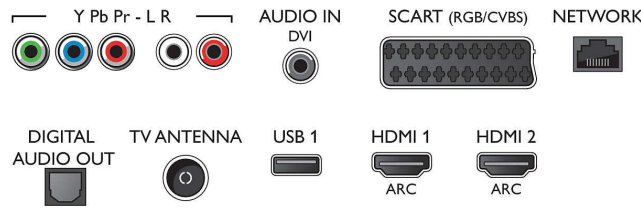

Virta

- Verkkovirta: Vaihtovirta: 220–240 V, 50/60 Hz
- Ympäristön lämpötila: 5–35 °C
- Virrankulutus valmiustilassa: $0,5\text{ W}$
- Energiatehokkuusluokka: A+
- EU:n energiatehokkuusmerkintä: 41 W

- Virransäästöominaisuudet: Automaattinen virrankatkaisuajastin, Valosensori, Kuvanmykistys (radio)
- Virrankulutus laitteen ollessa sammutettuna: $0,3$
- Vuosittainen energiankulutus: 61 kWh

Lisätarvikkeet

- Mukana tulevat lisätarvikkeet: Kaukosäädin, 2 AAA-paristoa, Pöytäjalusta, jossa kiertonivel, Virtajohto, Pikaopas, Laki- ja turvallisuuseseite

Mitat

- Laitteen leveys: 904 mm
- Laitteen korkeus: 526 mm
- Laitteen syvyys: 83 mm
- Laitteen paino: 7,8 kg
- Laitteen leveys (jalustan kanssa): 904 mm
- Laitteen korkeus (jalustan kanssa): 575 mm
- Laitteen syvyys (jalustan kanssa): 213 mm
- Tuotteen paino (+jalusta): 9 kg
- Laatikon leveys: 1060 mm
- Laatikon korkeus: 625 mm
- Laatikon syvyys: 131 mm
- Paino pakattuna: 10,1 kg
- Sopii seinätelineeseen: 200 x 200 mm

Connections

Side

Rear

Julkaisupäivä 2023-10-18

Versio: 6.4.1

EAN: 87 18863 00223 0

© 2023 Koninklijke Philips N.V.
Kaikki oikeudet pidätetään.

Tiedot voivat muuttua ilman erillistä ilmoitusta.
Tavaramerkit ovat Koninklijke Philips N.V:n tai omistajiensa omaisuutta.

www.philips.com

* Käytettävissä olevat Android-sovellukset vaihtelevat maittain. Lisätietoja on paikallisessa Google Play Storessa.

* Wi-Fi Miracast -yhteensopivuus: Android 4.2 tai sitä uudempi. Lisätietoja on laitteen käyttöohjeissa.

* USB-tallennus toimii vain digikanavilla. Tallennusta voi rajoittaa lähetysoikeus (CI+). Maa- ja kanavakohtaisia rajoituksia saattaa olla.

* TV tukee maksuttomien kanavien DVB-vastaanottoa. Kaikkia DVB-operaattoreita ei ehkä tueta. Ajantasainen luettelo on Philips-tukisivuston FAQ-osassa. Jotkin operaattorit saattavat edellyttää CA-moduulia ja tilausta. Kysy lisätietoja operaattorilta.

* Energiankulutus ilmoitetaan kilowattitunteina vuodessa, ja se perustuu virrankulutukseen, jossa televisiota käytetään 4 tuntia päivässä 365 päivän ajan. Todellinen energiankulutus riippuu television käytöstä.

* Ohjelmaoppaan sisältö (enintään 8 päivää) vaihtelee maittain ja palveluntarjoajan mukaan.

* (Philips) yhteensopiva vain tietyntyyppisten Philips-soittimien kanssa.

* Google Cast -toiminnon käyttäminen vaatii Google Cast Ready -sovelluksen ja -laitteen. Lisätietoja on Google Cast -tuotesivulla.

* Philipsin kaukosäädinsovellus ja siihen liittyvät ominaisuudet vaihtelevat TV-mallin, operaattorin, maan, älylaitteen ja käyttöjärjestelmän mukaan. Lisätietoja on osoitteessa www.philips.com/TVRemoteapp.

* Smart TV -sovellusvalikoima vaihtelee TV-mallin ja maan mukaan. Lisätietoja on osoitteessa www.philips.com/smarttv.