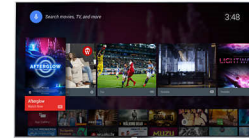

Kaksi ydintä + Android

Android-pohjaisessa televisiossa eri ominaisuuksien käyttäminen, sovellusten käynnistäminen ja videoiden katselu on helppoa, intuitiivista ja hauskaa. Android-järjestelmä valjastaa Dual Core -suorittimen kaikki tehot, joten TV toimii salamannopeasti ja helposti.

Google Play

Google Play™ -palvelussa on monipuolinen valikoima laadukkaita pelejä kaikenikäisille. Televisiolle optimoidut pelit ovat suurella ruudulla upeaa pelattavaa ja katseltavaa. Etkä tarvitse edes erillistä pelikonsolia: kytke vain USB-peliohjain ja käy pelien kimppuun.