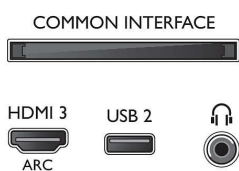

Захранване

- Мрежово захранване: Променлив ток 220-240 V, 50/60 Hz
- Температура на околната среда: от 5°C до 35°C
- Мощност на потребление в режим на готовност: $\leq 0,5 W$
- Енергиен етикет с клас: A
- Мощност по Енергиен етикет на ЕС: 66 W
- Функции за пестене на електроенергия: Автоматичен таймер за изключване, Светлинен сензор, Изключване на образа (за радио)
- Консумирана мощност в режим изключено: $\leq 0,3$
- Консумация на енергия годишно: 96 kWh

Акcesoари

- Акcesoари в комплекта: Дистанционно управление, 2 бр. батерии тип AAA, Стойка на крачета, Захранващ кабел, Ръководство за бърз старт, Брошура за правни въпроси и безопасност

Размери

- Ширина на изделието: 968 мм
- Височина на изделието: 562 мм
- Дълбочина на изделието: 77 мм
- Тегло на изделието: 9,2 кг
- Ширина на изделието (със стойката): 968 мм
- Височина на изделието (със стойката): 616 мм
- Дълбочина на изделието (със стойката): 257 мм
- Тегло на изделието (със стойката): 9,5 кг

Connections

Side