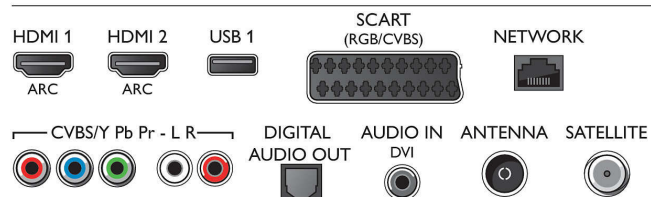

Specificaties

Ambilight

- Ambilight-functies: Dual View Fixed Color, Dynamisch, gekoppeld aan lichtsensor, Lounge-modus, zonsondergang, Past zich aan de muurkleur aan, 3D
- Ambilight-versie: Tweezijdig
- Ambilight-systeem: Geïntegreerde AL + hue

Beeld/scherm

- Beeldformaat: 4:3/16:9
- Schermdiagonaal (inch): 40 inch
- Schermdiagonaal (centimeters): 102 cm

- Display: Full HD LED
- 3D: Active 3D, Aanpassing van de 3D-diepte, 2D-naar-3D-conversie, Automatische 3D-detectie
- Schermresolutie: 1920 x 1080p
- Helderheid: 350 cd/m²
- Beeldverbetering: Micro Dimming Pro, Pixel Precise HD, Digital Natural Motion, 600 Hz Perfect Motion Rate

Ondersteunde beeldschermresolutie

- Computeraansluitingen: tot 1920 x 1080 bij 60 Hz
- Video-ingangen: 24, 25, 30, 50, 60 Hz, tot 1920 x

1080p

Tuner/ontvangst/transmissie

- Digitale TV: DVB-T/C/S/S2
- Videoweergave: NTSC, PAL, SECAM
- MPEG-ondersteuning: MPEG2, MPEG4

Smart TV

- Interactieve TV: HbbTV
- TV-programmagids*: Elektronische programmagids voor 8 dagen
- SmartTV-apps*: Uitzending gemist, Netflix, Spotify,

Connections

Side

Rear