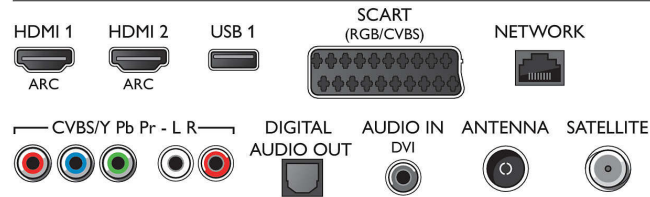

Smart TV

- Interaktiivne TV: HbbTV (Hybrid Broadcast Broadband TV)

Connections

Side

Rear

Spetsifikatsioon

- Telekava*: 8 päeva elektrooniline telekava
- SmartTV rakendused*: Catch-up TV, Netflix, Spotify, Võrgurakendused, Video võrgukauplused, Avage veebibrauser, YouTube
- Social TV: Skype, Twitter