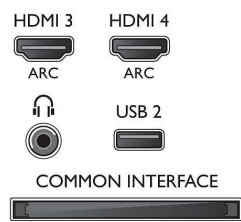

Smart TV

- Interaktiivne TV: HbbTV (Hybrid Broadcast Broadband TV)

Connections

Side

Rear

Spetsifikatsioon

- Telekava*: 8 päeva elektrooniline telekava
- SmartTV rakendused*: Catch-up TV, Netflix, Spotify, Võrgurakendused, Video võrgukauplused, Avage veebibrauser, YouTube
- Social TV: Skype, Twitter