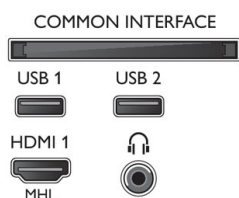

Dimensiuni

- Distanță lățime suport de televizor: 307,08 mm
- Dimensiuni carcasă (L x Î x A): 1070 x 685 x 160 mm
- Dimensiuni set (L x Î x A): 968,18 x 575,9 x 79,5 mm
- Dimensiuni set cu stativ (L x Î x A): 968,18 x 627,4 x 241 mm
- Greutate produs: 8,89 kg
- Greutate produs (+ stativ): 11,02 kg
- Greutate cu ambalaj inclus: 13,8 kg
- Sistem de montare compatibil VESA: 200 x 200 mm

Accesorii

- Accesorii incluse: Telecomandă, 2 baterii AAA, Suport pentru masă, Cablu de alimentare, Ghid de inițiere rapidă, Broșură cu date juridice și pentru siguranță

Caracteristici Smart TV

- Ușor de instalat: Autodetectare dispozitive Philips, Expert de conectare dispozitiv, Expert de instalare rețea, Expert de configurare a setărilor
- Ușurință în utilizare: Buton Meniu Smart complet, Manual de utilizare pe ecran
- Upgrade al firmware-ului: Expert pt. actualizarea firmware-ului, Firmware actualizabil prin USB, Actualizare firmware online
- Televiziune interactivă: HbbTV
- Aplicația Philips TV Remote*: Aplicații, Canale, Control, NowOnTV, Ghid TV, Video la cerere
- Program: Pauză TV, Înregistrare USB*
- Ajustări format ecran: Umplere ecran, Potrivire la ecran, Zoom, Extindere
- Aplicații SmartTV*: Magazine video online, Deschide browser-ul de Internet, Social TV, Televiziune la cerere, YouTube
- Interacțiune cu utilizatorul: SimplyShare

Connections

Side