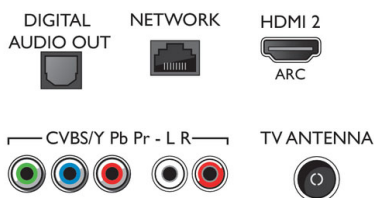

Rear

Data apariției 2019-06-18

Versiune: 12.4.1

12 NC: 8670 001 39142
EAN: 87 18863 01008 2

© 2019 Koninklijke Philips N.V.
Toate drepturile rezervate.

Specificațiile pot fi modificate fără preaviz. Mărcile comerciale sunt proprietatea Koninklijke Philips N.V. sau a deținătorilor lor legali.

www.philips.com