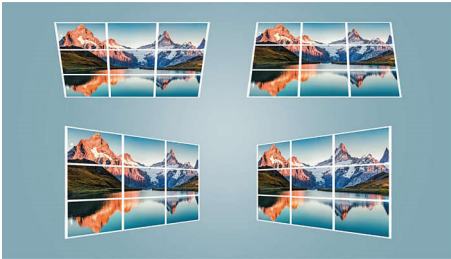

PHILIPS

家用投影機

100吋真正的 1080p 全高清 Android TV 觀賞體驗，強勁的 2.1 音響系統，超靜音

產品特點

進階 LED 光源

強勁的 LED 光源可呈現豐富亮麗的色彩效果，壽命長達 30,000 小時。如果平均每天使用 4 小時，可用 20 年之久，根本無需更換！此外，其耗電量亦遠低於普通燈泡投影機，這意味著您可以從這個環保裝置享受更大螢幕畫面及完全的沉浸式體驗！

多重畫面校正

隨心所欲擺放您的投影機！自動梯形校正和 4 角校正有助於消除扭曲和失真的圖像，即使裝置不正對著牆，也能呈現完美比例的圖片。無論什麼角度，它都能為用戶帶來最佳的圖像，無需煞費苦心追求完美設定。空間大但牆面小？輕而易舉！即使您的投影機遠離牆壁，數碼變焦也可以最大化圖像尺寸。

NeoPix 520，真正的 1080p 全高清體驗

以真正的 1080p 超高清清晰度觀賞電影和其他內容，畫面充滿較低解像度可能丟失的精細細節，畫面仍然栩栩如生，文字銳利清晰。

內置 Chromecast

內置 Chromecast 技術可讓您將喜愛的娛樂內容和應用程式從手機、平板電腦或筆記本電腦直接傳輸到電視或喇叭。您的手機就像一個簡單而強大的遙控器。只需打開您熟悉和喜愛的移動應用程式，即可快速訪問您的電視節目和播放列表。無需新的

NPX520/INT

登錄或下載。您可以在家中的任何地方使用手機搜索、瀏覽、建立隊列和控制投影機，並繼續使用它而不會中斷正在播放的內容或耗盡電池電量。