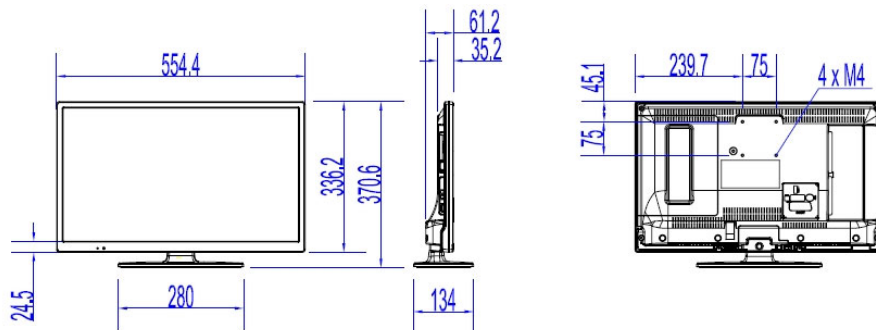

Dimensões

- Dimensões do conjunto (L x A x P): 554 x 336 x 35/61 mm
- Dimensões da unidade com suporte (L x A x P): 554 x 371 x 134 mm
- Peso do produto: 3,3 kg
- Peso do produto (+suporte): 3,5 kg
- Compatível com suporte de parede VESA: M4, 75 x 75 mm