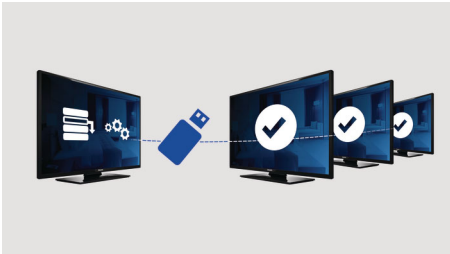

Clonagem USB

Proporciona a capacidade de copiar facilmente todas as definições de canais e de programação de um televisor para outro em menos de um minuto. A funcionalidade garante uniformidade

entre televisores e reduz de forma significativa o tempo e os custos de instalação.

Definição para estabelecimentos prisionais

Para controlar a comunicação, este televisor Hospitality está equipado com uma definição específica para estabelecimentos prisionais. Este modo de segurança avançada desactiva determinadas definições não solicitadas pelo sector da detenção, como o teletexto, Guia de Programação Electrónico, legendas e portas USB.