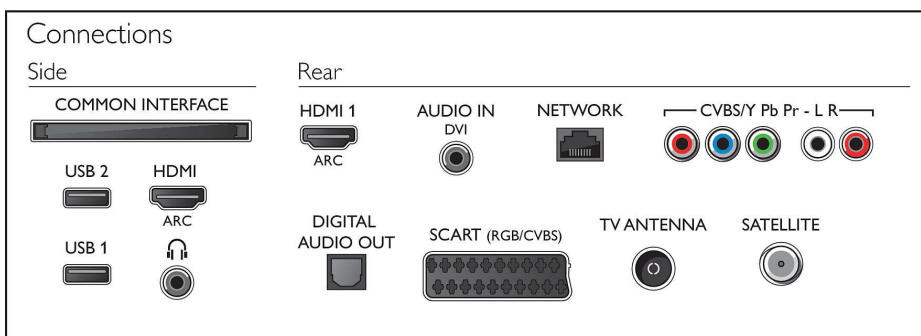

Vermogen

- Netspanning: 220 - 240 V, 50/60 Hz
- Omgevingstemperatuur: 5 °C tot 35 °C
- Stroomverbruik in stand-bystand: $\leq 0,3\text{ W}$
- Energieklasse: A+
- Europees energielabel (vermogen): 29 W
- Functies voor energiebesparing: Timer voor automatisch uitschakelen, Beeld uit (voor radio)
- Energieverbruik wanneer uitgeschakeld: $\leq 0,3$
- Jaarlijks energieverbruik: 42 kWh

Accessoires

- Meegeleverde accessoires: Afstandsbediening, 2 AA-batterijen, Voedingskabel, Snelstartgids, Brochure met wettelijk verplichte informatie en veiligheidsgegevens, Tafelstandaard

Afmetingen

- Breedte van het apparaat: 726 mm
- Hoogte van het apparaat: 436 mm

- Diepte van het apparaat: 77 mm
- Gewicht van het product: 5 kg
- Breedte van het apparaat (met standaard): 726 mm
- Hoogte van het apparaat (met standaard): 485 mm
- Diepte van het apparaat (met standaard): 186 mm
- Gewicht (incl. standaard): 5,7 kg
- Breedte van de doos: 800 mm
- Hoogte van de doos: 550 mm
- Diepte van de doos: 131 mm
- Gewicht (incl. verpakking): 7,5 kg
- Geschikt voor wandmontage: 100 x 100 mm

Publicatiedatum
2023-10-18

Versie: 4.2.1

EAN: 87 18863 00289 6

© 2023 Koninklijke Philips N.V.
Alle rechten voorbehouden.

Specificaties kunnen zonder voorafgaande kennisgeving worden gewijzigd. Handelsmerken zijn het eigendom van Koninklijke Philips N.V. en hun respectieve eigenaren.

www.philips.com

* EPG en actuele gegevens (tot 8 dagen) zijn afhankelijk van land en kabelmaatschappij.

* Energieverbruik in kWh per jaar, op basis van het stroomverbruik van de televisie als deze 4 uur per dag, 365 dagen per jaar is ingeschakeld. Het werkelijke energieverbruik hangt af van hoe de televisie wordt gebruikt.

* De TV biedt ondersteuning voor gratis DVB-uitzendingen. Mogelijk worden bepaalde DVB-aanbieders niet ondersteund. Ga voor een recente lijst met aanbieders naar het gedeelte met veelgestelde vragen van de ondersteuningswebsite van Philips. Voor bepaalde aanbieders zijn voorwaarden en een abonnement vereist. Neem voor meer informatie contact op met uw aanbieder.

* (Philips) alleen compatibel met specifieke Philips player-apparaten.

* Philips TV Remote-app en verwante functionaliteiten verschillen per TV-model, provider en land, smart device-model en besturingssysteem. Ga voor meer informatie naar: www.philips.com/TVRemoteapp.

* Het aanbod van Smart TV-apps verschilt per TV-model en land. Ga voor meer informatie naar: www.philips.com/smarttv.

* Alleen opnemen via USB voor digitale kanalen. Opnamen kunnen worden beperkt door een kopieerbeveiliging (CI+). Voor bepaalde landen en kanalen zijn mogelijk beperkingen van toepassing.

* Compatibiliteit hangt af van Wi-Fi Miracast-certificering in Android 4.2 of hoger. Raadpleeg de handleiding van uw apparaat voor meer informatie.