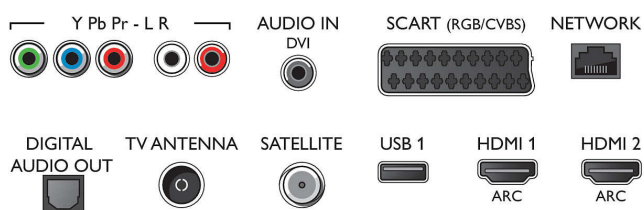

Műszaki adatok

Ambilight

- Ambilight szolgáltatások: A fal színéhez alkalmazkodó, Lounge üzemmód, Játék üzemmód, Ambilight+hue
- Ambilight változat: 2-oldalas

Kép/Kijelző

- Képfórmula: 16:9
- Átlós képernyőméret (hüvelyk): 55 hüvelyk
- Átlós képernyőméret (metrikus): 139 cm
- Kijelző: LED, Full HD
- Panel felbontása: 1920 x 1080p

- 3D: Játék teljes képernyőn 2 résztvevővel*, 2D - 3D átalakítás, Aktív 3D, Automatikus 3D felismerés
- Fényerő: 350 cd/m²
- Képfeldolgozó rendszer: Perfect Pixel HD
- Képjávitás: 800 Hz-es Perfect Motion Rate, Micro Dimming Pro, Super Resolution, Perfect Natural Motion

Támogatott képernyőfelbontás

- Számítógép bemenetek az összes HDMI-n: max.

- FHD 1920×1080, 60 Hz-en, 60 Hz-en
- Videobemenetek az összes HDMI-n: max. FHD 1920×1080p, 24, 25, 30, 50, 60 Hz mellett

Hangolóegység/Vétel/Adás

- Digitális TV: DVB-T/C/S/S2
- Videolejátszás: NTSC, PAL, SECAM
- MPEG támogatás: MPEG2, MPEG4
- TV-műsorfüzet*: 8 napos elektronikus programfüzet
- Jelerősség kijelzése
- Teletext: 1000 oldalas Hypertext

Connections

Side

Rear