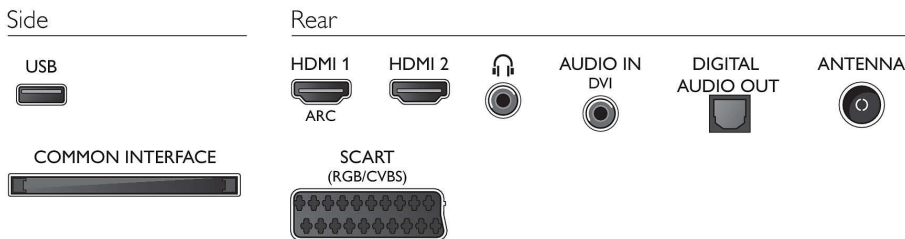

Tápellátás

- Hálózati tápellátás: 220 - 240 V AC, 50/60 Hz
- Környezeti hőmérséklet: 5 °C-tól 35 °C-ig
- Fogyasztás készenléti üzemmódban: < 0,3 W
- Energiacímke-osztály: A+
- EU energiacímke szerinti teljesítmény: 62 W
- Energiamegtakarítási funkciók: Automatikusan kikapcsoló időzítő, Eco mód, Kép némítása (rádióhoz)
- Energiafogyasztás kikapcsolt módban: < 0,3
- Éves energiafogyasztás: 90 kWh

Tartozékok

- Mellékelt tartozékok: Távvezérlő, Asztali állvány, Hálózati tápkábel, Gyors üzembe helyezési útmutató, Jogi és biztonsági brosúra, Garancialevél

Méreték

- Készülék szélessége: 1125 mm
- Készülék magassága: 656 mm
- Készülék mélysége: 94 mm
- Termék tömege: 10,7 kg
- Készülék szélessége (állvánnyal együtt): 1125 mm
- Készülék magassága (állvánnyal együtt): 709 mm
- Készülék mélysége (állvánnyal együtt): 270 mm
- Termék tömege (+állvány): 13.1 kg
- Doboz szélessége: 1220 mm
- Doboz magassága: 750 mm
- Doboz mélysége: 160 mm
- Tömeg, a csomagolással együtt: 15,5 kg
- Fali tartóval kompatibilis: 400 x 200 mm

Connections

Kiadás dátuma
2023-10-18

Verzió: 5.0.1

EAN: 87 12581 71022 4

© 2023 Koninklijke Philips N.V.
Minden jog fenntartva.

A műszaki adatok előzetes figyelmeztetés nélkül változhatnak. Minden védjegy a Koninklijke Philips N.V. céget, vagy az illető jogtulajdonost illeti

www.philips.com

* A Pause TV és az USB felvétel funkciók használatához szoftverfrissítés szükséges. A szoftverfrissítéssel kapcsolatos további tudnivalók érdekében, kérjük, tekintse meg a www.philips.com/TV weboldalt, és kattintson a támogatás lehetőségre.

* Az eszköz alkalmas a magyarországi földfelszíni, szabad hozzáférésű digitális televíziós műsorszórás vételére.

* Éves energiafogyasztás kWh-ban - a televízió 365 napon át tartó, napi 4 órányi működtetéséhez szükséges áramfogyasztást alapul véve. A tényleges energiafogyasztás a televízió használati módjától függ.

* (Philips) csak adott Philips lejátszó készülékkel kompatibilis.

* Az elektronikus műsorfüzet (EPG) és a tényleges megtekinthetőség (legfeljebb 8 napig) ország- és szolgáltatófüggő.