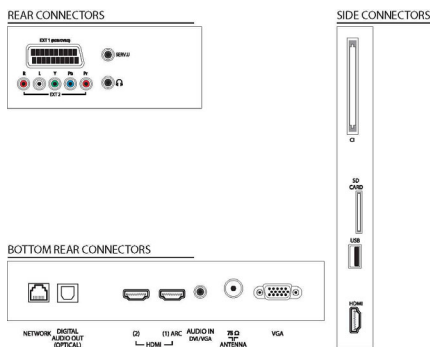

Technické údaje

Obraz/Displej

- Pomer strán: Širokouhlá obrazovka
- Diagonálny rozmer obrazovky (v palcoch): 40 palec
- Diagonálny rozmer obrazovky (metrický): 102 cm
- Rozlíšenie panela: 1920 x 1080p
- Jas: 400 cd/m²
- Dokonalejšie zobrazenie: Komprimovanie pohybu 3/2 - 2/2, 3D hrebeňový filter, Aktívne ovládanie,

- Vylepšenie farieb, Vylepšenie prechodu farieb, Digitálna redukcia šumu, Vylepšené prechody jasu, Progressívne riadkovanie, Nastavenie ostrosti, 3D zabr. prekl. MA, Automatická korekcia odtieňa pokožky, Dynamické zdokonalenie kontrastu, Spracovanie obrazu 1080p 24/25/30 Hz, Spracovanie obrazu 1080p 50/60 Hz, 100 Hz Clear LCD, Pixel Plus HD
- Dynamický kontrast obrazovky: 150 000:1

- Čas odozvy (typický): 2 ms
- Uhol zobrazenia: 178° (H) / 178° (V)
- Zdokonalenie obrazovky: Antireflexný povrch obrazovky

Podporované rozlíšenie displeja

- Počítačové formáty: 640 x 480, 60 Hz, 800 x 600, 60 Hz, 1024 x 768, 60 Hz, 1 280 x 1024, 60 Hz, 1280 x 720, 60 Hz, 1280 x 768, 60 Hz, 1360 x 768,