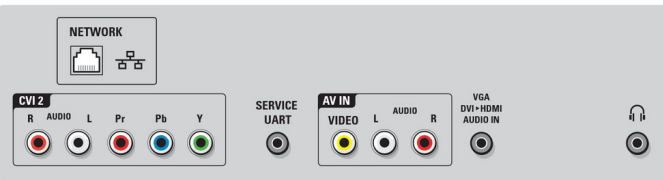

Güç

- Ortam sıcaklığı: 5 °C - 35 °C
- Şebeke elektrliği: 110 - 240 V 50/60Hz
- Güç tüketimi (tipik): 192 W
- Beklemede modunda güç tüketimi: <0,15 W
- Güç Tasarrufu Özellikleri: 0 Watt Güç kesme düğmesi, Işık sensörü, Ekonomik mod, Görüntü dondurma (radyo için), Ekonomik ayarlar menüsü

Boyutlar

- Duvar montajına uygun: ayarlanabilir 400 x 300 mm
- Set boyutları (G x Y x D): 1459 x 668 x 71 mm
- Stand dahil boyutları ayarla (Y x D): 735 x 260 mm
- Stand genişliği: 500 mm
- Ürün ağırlığı: 26 kg
- Ürün ağırlığı (+stand): 29 kg
- Kutu boyutları (G x Y x D): 1580 x 1000 x 250 mm
- VESA duvara monte edilmeye uygun: ayarlanabilir 400x300mm

Aksesuarlar

- Birlikte verilen aksesuarlar: Dönebilen masaüstü standı, Güç kablosu, Hızlı başlangıç kılavuzu, Kullanım Kılavuzu, Uzaktan Kumanda, 2 x AAA Pil, Güvenlik talimatları/yasal talimatlar, PTA01 Wi-Fi-n USB adaptör
- İsteğe bağlı aksesuarlar: 3D TV genişletme seti (PTA03), 3D TV başlangıç seti (PTA02)
- Kullanım Kılavuzu: Brezilya Portekizcesi

BACK CONNECTORS