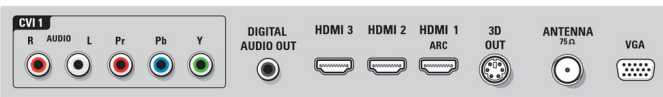

BOTTOM CONNECTORS

Yayın tarihi 2019-06-26

Sürüm: 4.4.12

12 NC: 8670 000 66617
EAN: 87 12581 55841 3

© 2019 Koninklijke Philips N.V.
Tüm hakları saklıdır.

Teknik özellikler üzerinde önceden haber vermeden değişiklik yapılabilir Ticari markalar, Koninklijke Philips N.V. şirketi veya ilgili kuruluşlara aittir.

www.philips.com

* 480Hz Clear LCD, gelişmiş 240Hz teknolojisi ve %50 iş çevriminde tarama yapan arkadan aydınlatma özelliğini bir araya getirerek saniyede 480 kare gösterir.

* Net TV: Ülkenizde bulunan servisleri için www.philips.com/smarttv adresini ziyaret edin.

* Sesi 85 desibelden yüksek seviyede uzun süre kullanmayın, aksi takdirde işitme duyunuz zarar görebilir.

* 3D TV için Aksesuar kiti PTA02 (Aktif gözlükler ve verici, 3D uyumlu kaynak cihaz ve 3D kaynak materyal gerekir).

* Wi-Fi Media bağlantı: Video oynatma, bilgisayarınızın hızına ve Wi-Fi bant genişliğine bağlıdır. Minimum ve önerilen sistem gereksinimleri için www.philips.com/wifimediaconnect adresini ziyaret edin. İçerik birkaç saniyelik gecikmeyle gösterilir. Görüntü ve ses küçük farklılıklar görülebilir.

* Ginga markası ve logosu, Rio de Janeiro Papalık Katolik Üniversitesi (PUC-Rio) ile Paraíba Federal Üniversitesi'ne (UFFB) ait tescilli markalardır.