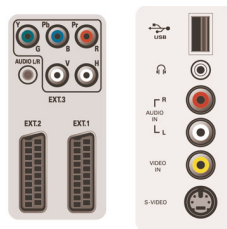

Възможности за свързване

- Извод Ext 1 Scart: Аудио L/R, Вход/изход за CVBS, RGB
- Извод Ext 2 Scart: Аудио L/R, Вход/изход за CVBS, RGB, Вход S-video
- Извод Ext 3: YPbPr
- Извод Ext 4: HDMI
- Извод Ext 5: HDMI
- Предни/странични букси за свързване: Аудио вход L/Δ, Вход за CVBS, Изход за слушалки, Вход S-video, USB
- Други връзки: Аналогов изход за звук ляв/десен, Вход S/PDIF (коаксиален), Изход S/PDIF (коаксиален)

Мощност

- Температура на околната среда: от 5°C до 40°C
- Мрежово захранване: 220 - 240 V променлив ток +/- 10%
- Консумирана мощност: 248 W
- Мощност на потребление в режим на готовност: <1 W

Акcesoари

- Акcesoари в комплектацията: Настолна стойка, Захранващ кабел, Ръководство за потребителя, Регистрационна карта, Гаранционна карта, Дистанционно управление, Батерии за дистанционното
- Допълнителни акcesoари: Стойка за под

Размери

- Цвет на кутията: Декоративен лицев панел от черно стъкло, 30% гланц
- Габарити на апарата (Ш x В x Δ): 1046 x 686 x 118 мм
- Габарити на апарата със стойката (Ш x В x Δ): 1046 x 748,6 x 264,5 мм
- Тегло на изделието: 25 кг
- Тегло на изделието (със стойката): 32 кг
- Габарити на кутията (Ш x В x Δ): 1152 x 788 x 313 мм
- Тегло вкл. опаковката: 35 кг
- Съвместим с VESA монтиране на стена: 600 x 400 мм

Stereo system					Transmission system					
2CS DK	NICAM DK	2CS BG	NICAM I	NICAM LL	PAL BG	PAL DK	PAL I	SECAM BG	SECAM DK	SECAM LL
•	•	•	•	•	•	•	•	•	•	•

Дата на издаване
2022-04-26

Версия: 4.0.9

12 NC: 8670 000 25126
EAN: 87 12581 30100 2

© 2022 Koninklijke Philips N.V.
Всички права запазени.

Спецификациите могат да се променят без предупреждение. Търговските марки са собственост на Koninklijke Philips N.V. или на съответните си притежатели.

www.philips.com