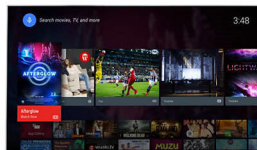

Četrkodolu + Android

Philips četrkodolu procesors apvienojumā ar Android jaudu sniedz aizraujošu spēlēšanas pieredzi. Ar Android savā televizorā varat pārvietoties, startēt lietotnes un atskaņot videoattēlus īpaši ātri, intuitīvi un jautri.