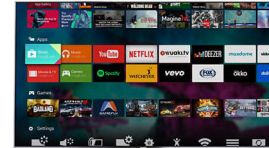

TV saturs

Google Play Store un Philips aplikāciju galerija piedāvā plašākas iespējas nekā standarta televizoru programmu klāsts, un jums pieejama plaša tiešsaistes filmu, televīzijas, mūzikas, aplikāciju un spēļu kolekcija. 16 GB atmiņa ar paplašināšanas iespējām sniedz iespēju glabāt visu jūsu iecienīto saturu un instalēt papildu aplikācijas.

Skaņas apstrāde

Vēja pūsma, lapa, kas pieskaras zemei, skaņa, ar kādu riepās nošalc uz vēju apņūsta ceļa. Tās ir sīkas detaļas, kas atdzīvina attēlu. Philips skaņas apstrāde apvieno šīs detaļas nevainojamā skaņas precizitātē. Ar studijas līmeņa skaņu jaukšanu, kas atbalsta oriģinālo audio saturu un nepieciešamības gadījumā pastiprina skaņu, dzirdiet katru niansi, kā iecerējis režisors. Dziļi basi, skaidri dialogi un pārsteidzoša precizitāte ir tikai sākums.

DTS Premium Sound

Lieliskiem TV skaļruņiem nepieciešams jaudīgs apstrādes dzinis, kas saglabā oriģinālā audio satura tīro skanējumu. DTS Premium Sound tehnoloģija ir radīta, lai nodrošinātu skanējumu, kādu patērētāji pieraduši sagaidīt no augstākās klases skaņas apstrādes: aizraujoša telpiska skaņa, piesātināti basi un kristāldzirdri dialogi, kas tiek atskaņoti ar maksimālu skaņas līmeni un bez svārstībām, izrāvumiem vai kropļojumiem.