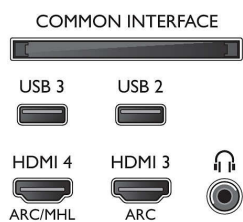

- Datora ievades HDMI1/2: līdz 4K UHD 3840x2160 pie 60 Hz
- Datora ievades HDMI3/4: līdz 4K UHD 3840x2160 pie 30 Hz, līdz FHD 1920x1080 pie 60 Hz
- Video ievades HDMI1/2: līdz 4K UHD 3840x2160

- pie 60 Hz
- Video ievades HDMI3/4: līdz FHD 1920x1080 pie 60 Hz, līdz 4K UHD 3840x2160 pie 30 Hz

Connections

Side

Rear

Bottom

Specifikācijas

- Teleteksts: 1000 lapu hiperteksts
- HEVC atbalsts

Android TV

- OS: Android™ 6.0 (Marshmallow)
- Iepriekš instalētās aplikācijas: Google Play Movies*, Google Play Music*, Google Search, YouTube
- Atmiņas izmērs (zibatmiņa): paplaš., izmantojot USB atmiņu, 8 GB