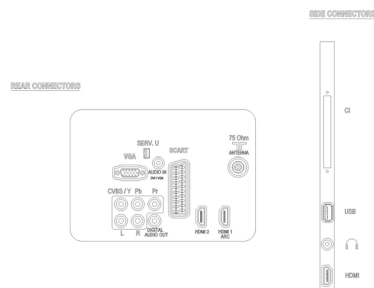

Technické údaje

Obraz/Displej

- Pomer strán: 16:9
- Diagonálny rozmer obrazovky (v palcoch): 42 palec
- Diagonálny rozmer obrazovky (metrický): 107 cm
- Farebná skrinka: vysokolesklá čierna skrinka
- Displej: LED Full HD
- Rozlíšenie panela: 1920 x 1080p
- Jas: 300 cd/m²

- Dokonalejšie zobrazenie: Digital Crystal Clear, 100 Hz Perfect Motion Rate
- Dynamický kontrast obrazovky: 100 000:1
- Uhol zobrazenia: 178° (H) / 178° (V)

Podporované rozlíšenie displeja

- Počítačové vstupy: až do 1920 x 1080 pri 60 Hz
- Video vstupy: 24, 25, 30, 50, 60 Hz, až do 1920 x 1080p

Tuner/Prijem/Vysielanie

- Vstup antény: 75 ohmový koaxiálny (IEC75)
- TV systém: PAL, SECAM
- Digitálna TV: DVB-C MPEG4*, DVB-T MPEG4*, DVB-C MPEG2*, DVB-T MPEG2*
- Prehrávanie videa: PAL, SECAM, NTSC

Multimediálne aplikácie

- Multimediálne pripojenia: USB