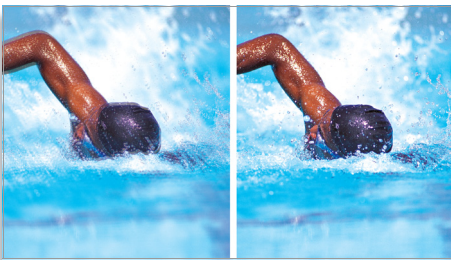

Voor hoogstaande prestaties

- HDMI-ingang voor volledig digitale HD-verbinding in één kabel

PHILIPS
sense and simplicity

Kenmerken

LCD VGA-scherm, 640 x 480p

Dit VGA-scherm is uitgerust met de nieuwste LCD-schermtechnologie en heeft een verbeterde resolutie van 640 x 480 pixels.

Progressive Scan

Progressive Scan verdubbelt de verticale resolutie van het beeld, wat resulteert in een merkbaar scherper beeld. In plaats van het veld met de oneven lijnen eerst naar het scherm te sturen en daarna het veld met de even lijnen, worden beide velden tegelijk geschreven. Zo