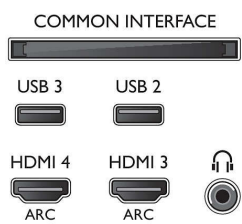

Tekniset tiedot

Ambilight

- Ambilight-ominaisuudet: Ambilight+hue, Pelitila, Ambilight+hue vakiovarusteena, Mukautuu seinän väriin, Mukautuu etäisyyteen seinästä, Lounge-tila, Ambilight for 3D
- Ambilight-versio: 3 sivulla

Kuva/näyttö

- Kuvasuhde: 16:9
- Ruudun halkaisija (tuuma): 55 tuumaa
- Ruudun halkaisija (cm): 139 cm
- Näyttö: 4K Ultra HD LED

- Näytön resoluutio: 3840 x 2160
- 3D: Passive 3D, 2 pelaajan koko näytön peli*, 2D-3D-muunto, Automaattinen 3D-tunnistus
- Kirkkaus: 400 cd/m²
- Kuvatekniikka: Pixel Precise Ultra HD
- Kuvanparannus: Natural Motion, 800 Hz:n Perfect Motion Rate, Micro Dimming Pro, Ultra Resolution

Tuettu näyttöresoluutio

- Tietokoneen tuloliitännät, HDMI: 60 Hz, enintään 4K Ultra HD 3840 x 2160,
- Videon tuloliitännät, HDMI: 24, 25, 30, 50, 60 Hz,

enintään 4K Ultra HD 3840 x 2160p,

Viritin/vastaanotto/signaalinsiirto

- Digitaalitelevisio: DVB-T/T2/C/S/S2
- Videotoisto: NTSC, PAL, SECAM
- MPEG-tuki: MPEG2, MPEG4
- TV-ohjelmaopas*: 8 päivän elektroninen ohjelmaopas
- Signaalivoimakkuuden ilmainen
- Teksti-tv: 1000 sivun Hyperteksti-tv

Connections

Side