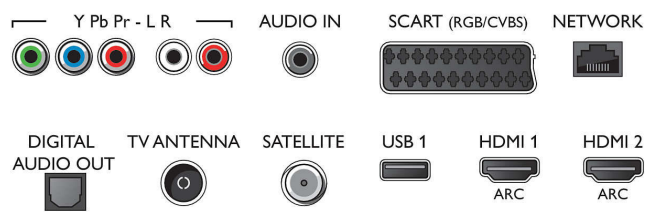

Tekniset tiedot

Ambilight

- Ambilight-ominaisuudet: Ambilight+hue, Pelitila, Ambilight+hue vakiovarusteena, Mukautuu seinän väriin, Mukautuu etäisyyteen seinästä, Lounge-tila, Ambilight for 3D
- Ambilight-versio: 3 sivulla

Kuva/näyttö

- Kuvasuhde: 16:9
- Ruudun halkaisija (tuuma): 55 tuumaa
- Ruudun halkaisija (cm): 139 cm
- Näyttö: 4K Ultra HD LED

- Näytön resoluutio: 3840 x 2160
- 3D: Passive 3D, 2 pelaajan koko näytön peli*, 2D-3D-muunto, Automaattinen 3D-tunnistus
- Kirkkaus: 400 cd/m²
- Kuvatekniikka: Pixel Precise Ultra HD
- Kuvanparannus: Natural Motion, 800 Hz:n Perfect Motion Rate, Micro Dimming Pro, Ultra Resolution

Tuettu näyttöresoluutio

- Tietokoneen tuloliitännät, HDMI: 60 Hz, enintään 4K Ultra HD 3840 x 2160,
- Videon tuloliitännät, HDMI: 24, 25, 30, 50, 60 Hz,

enintään 4K Ultra HD 3840 x 2160p,

Viritin/vastaanotto/signaalinsiirto

- Digitaalitelevisio: DVB-T/T2/C/S/S2
- Videotoisto: NTSC, PAL, SECAM
- MPEG-tuki: MPEG2, MPEG4
- TV-ohjelmaopas*: 8 päivän elektroninen ohjelmaopas
- Signaalivoimakkuuden ilmainen
- Teksti-tv: 1000 sivun Hyperteksti-tv

Connections

Side

Rear