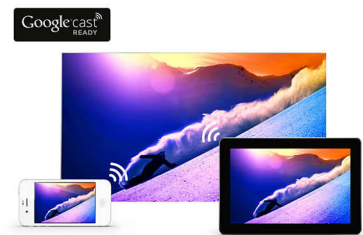

Google Cast

Hyödynnä Philips Smart TV:si koko potentiaali Google Castin ja mobiililaitteesi* avulla. Voit selata verkkosivuja, sisältöä ja sovelluksia ja siirtää löytösi televisioruudulle yhdellä painikkeen painalluksella. Mikä parasta, voit käyttää mobiililaitettasi muihin tarkoituksiin samalla, kun sisältöä toistetaan televisiossasi.