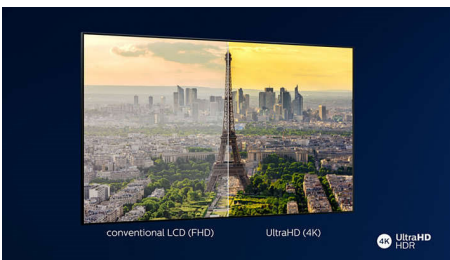

Vinklet metalstander

Det moderne europæiske design ses i de svævende aluminiumstandere, der har fået mørk sølvfarve og matcher den ultratynde kantramme.

4K Ultra HD

Med fire gange så høj opløsning som almindelig Full HD får Ultra HD skærmen til at funkke med mere end 8 millioner pixels og vores unikke Ultra Resolution Upscaling-teknologi. Oplev forbedrede billeder uafhængigt af det originale indhold, og nyd et skarpere billede med en uovertruffen dybde, kontrast, Natural Motion og levende detaljer.