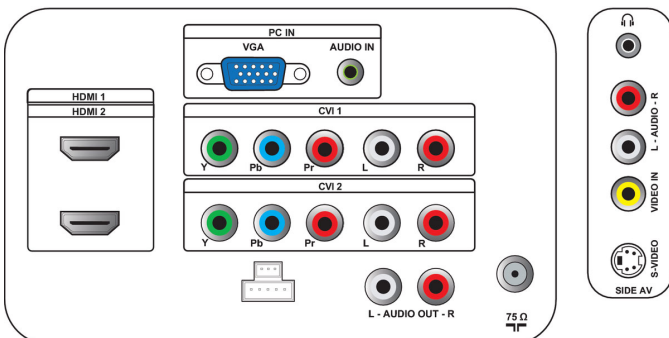

ตัวเลือกโทนสีผิว

การตั้งค่าโทนสีผิวเป็นการประมวลผลภาพวิดีโอขั้นสูงซึ่งระบุและแยกพื้นที่ของภาพที่บรรยายผิวหนังของคุณ และมีการตั้งค่าล่วงหน้าสามแบบที่คุณเลือก ระดับความอิมตัวของสีผิวได้สามแบบ คือ สว่างปกติ และเข้มโดยไม่สูญเสียระดับความอิมตัวของสีในพื้นผิวอื่นของภาพ

- ใช้งานง่าย: ระบบปรับความดังเสียงอัตโนมัติ (AVL), ควบคุมด้านข้าง
- รีโมทคอนโทรล: โทรทัศน์
- ประเภทรีโมทคอนโทรล: PF03A08B
- การปรับรูปแบบหน้าจอ: 4:3, ขนาดภาพขยาย 14:9, ขนาดภาพขยาย 16:9, ชุมทบทขยาย, ชุมได้มากขึ้น, จอกว้าง
- เทคโนโลยี: Smart Text 100 หน้า
- โหมดอัจฉริยะ: เกม, ภาพยนตร์, Personal, ประหยัดไฟ, มาตรฐาน, สดใส

การเชื่อมต่อ

- AV 1: Audio L/R in, YPbPr
- AV 2: Audio L/R in, YPbPr
- HDMI 1: HDMI v1.3
- HDMI 2: HDMI v1.3
- EasyLink (HDMI-CEC): เล่นด้วยปุ่มเดียว, ข้อมูลระบบ (ภาษาเมนู), สถานะบายระบบ
- การเชื่อมต่อด้านหน้า/ด้านข้าง: S-video เข้า, CVBS เข้า, Audio L/R in, ช่องสัญญาณออกของหูฟัง
- การเชื่อมต่ออื่นๆ: Analog audio Left/Right out, สัญญาณเสียงเข้าจาก PC, PC-In VGA

- สีเครื่อง: ตัวเครื่องสีดำพร้อมกรอบแบบ Deco สีดำเคลือบมัน
- ใช้กับตัวยึดติดผนังแบบ VESA: 400 x 200 มม.

อุปกรณ์เสริม

- อุปกรณ์เสริมที่มีให้: ที่วางบนโต๊ะ, สายไฟ, คู่มือเริ่มต้นใช้งานอย่างย่อ, คู่มือผู้ใช้, เบร็บบประกัน, รีโมทคอนโทรล, แบตเตอรี่สำหรับรีโมทคอนโทรล