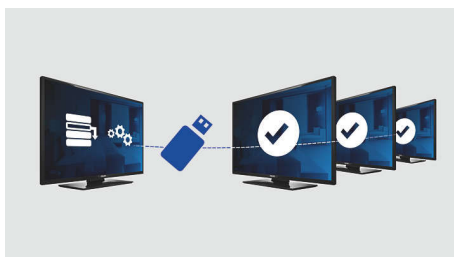

Přednosti

Integrovaná patice SmartCard

Integrovaná patice SmartCard Xpress umožňuje jiným výrobcům pomocí aplikačních karet rozšířit funkčnost televizoru bez potřeby dalších zařízení a externích připojení. Pomocí ovládacích rozhraní SerialXpress (podporuje protokoly UART a RS232) a SmartPlug lze televizor též připojit k externím dekodérům a set-top boxům všech hlavních výrobců interaktivních systémů.

USB klonování

Nabízí možnost snadného zkopírování všech naprogramovaných nastavení z jednoho televizoru do dalších za méně než minutu. Tato funkce zajišťuje jednotné nastavení televizorů a významně zkracuje dobu a náklady na instalaci.

Dálková aktualizace softwaru

Televizní software, ovládací funkce typické pro hotel, může být dálkově aktualizován certifikovaným poskytovatelem systému.

Zobrazení integrovaných hodin

Zobrazení vestavěných hodin obsahujících i budík eliminuje nutnost investice do dalších hodin s kabely a konektory, které by v místnosti překážely.

HD Ready s tunerem DVB-T

Poskytněte hostům potěšení z výjimečné kvality obrazu s vysokým rozlišením a plně se připravte na zdroje vysokého rozlišení jako set-top box HDTV. Televizor umožňuje příjem analogových signálů YPbPr i nekomprimovaných digitálních signálů nejvyšší kvality DVI nebo HDMI. Digitální signály odporují ochranu proti kopírování HDCP. Integrovaný tuner DVB-T v televizoru může kromě existujících analogových kanálů nabídnout příjem kanálů digitálního pozemního televizního vysílání. Rovněž umožní hostům poslouchat digitální rádiové stanice ve vysoké zvukové kvalitě, aniž by bylo nutné investovat zvlášť do radiopřijímačů.

Přehrávání multimédií ze zařízení USB

Tento televizor Philips umožňuje snadné a rychlé přehrávání multimediálního obsahu. Mezi podporované formáty přehrávání patří MP3, soubory prezentace (.alb) a fotografie JPEG.

vstup pro počítač

Díky vstupu pro počítač můžete připojit televizor k počítači a používat televizor jako počítačový monitor.

Externí reproduktor a napájecí zdroj

Televizor je vybaven audio konektorem s výstupem zesilovače pro snadnou instalaci externího reproduktoru (například v koupelně) bez potřeby investic do externího zařízení. Extra integrovaný napájecí zdroj odstraňuje potřebu odděleného napájecího zdroje pro interaktivní systém. V případě samostatného použití lze přídatný napájecí zdroj vypnout a šetřit energii.

Kompatibilní s přípojovacím panelem

Tento televizor hladce spolupracuje s přípojovacími panely společnosti Philips. Host může snadno připojit a vychutnat si média z počítače, přehrávače MP3, DVD přehrávače, videokamery a různých dalších zařízení. Díky funkci automatické detekce se přípojovací panel a televizor automaticky přenou na zobrazení obsahu zařízení, které host připojí.