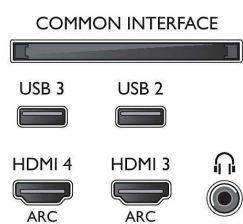

Спецификации

Ambilight

- Функции на Ambilight: Ambilight+Hue, Режим игра, Вграден Ambilight+Hue, Адаптиране към цвета на стената, Приспособяване към разстоянието до стената, Режим "фоайе", Ambilight за 3D
- Версия на Ambilight: Двустранен

Картина/дисплей

- Съотношение на размерите на картината: 16:9
- Размер на екрана по диагонал (инчове): 55 инч
- Размер на екрана по диагонал (метрична c-ма):

139 см

- Дисплей: 4K Ultra HD LED
- Разделителна способност на екрана: 3840 x 2160
- 3D: Passive 3D, Игри с двама играчи на цял екран*, 2D-3D конвертиране, Автоматично откриване на 3D
- Яркост: 400 cd/m²
- Блок за обработка на картината: Pixel Precise Ultra HD
- Подобрение на картината: Natural Motion, 800 Hz Perfect Motion Rate, Micro Dimming Pro, Разделителна способност Ultra

Поддържана разделителна способност на дисплея

- Компютърни входове на всички HDMI: @ 60 Hz, до 4K Ultra HD 3840 x 2160
- Видео входове на всички HDMI: @ 24, 25, 30, 50, 60 Hz, до 4K Ultra HD 3840 x 2160 p

Тунер / Приемане / Предаване

- Цифров телевизор: DVB-T/C/S/S2
- Възпроизвеждане на видео: NTSC, PAL, SECAM
- Поддръжка на MPEG: MPEG2, MPEG4
- Телевизионен справочник на програмите*:

Connections

Side