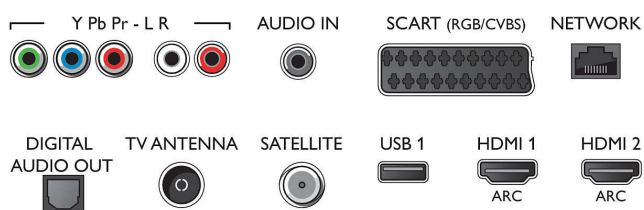

Спецификации

Ambilight

- Функции на Ambilight: Ambilight+Hue, Режим игра, Вграден Ambilight+Hue, Адаптиране към цвета на стената, Приспособяване към разстоянието до стената, Режим "фоайе", Ambilight за 3D
- Версия на Ambilight: Двустранен

Картина/дисплей

- Съотношение на размерите на картината: 16:9
- Размер на екрана по диагонал (инчове): 55 инч
- Размер на екрана по диагонал (метрична c-ма):

139 см

- Дисплей: 4K Ultra HD LED
- Разделителна способност на екрана: 3840 x 2160
- 3D: Passive 3D, Игри с двама играчи на цял екран*, 2D-3D конвертиране, Автоматично откриване на 3D
- Яркост: 400 cd/m²
- Блок за обработка на картината: Pixel Precise Ultra HD
- Подобрение на картината: Natural Motion, 800 Hz Perfect Motion Rate, Micro Dimming Pro, Разделителна способност Ultra

Поддържана разделителна способност на дисплея

- Компютърни входове на всички HDMI: @ 60 Hz, до 4K Ultra HD 3840 x 2160
- Видео входове на всички HDMI: @ 24, 25, 30, 50, 60 Hz, до 4K Ultra HD 3840 x 2160 p

Тунер / Приемане / Предаване

- Цифров телевизор: DVB-T/C/S/S2
- Възпроизвеждане на видео: NTSC, PAL, SECAM
- Поддръжка на MPEG: MPEG2, MPEG4
- Телевизионен справочник на програмите*:

Connections

Side

Rear