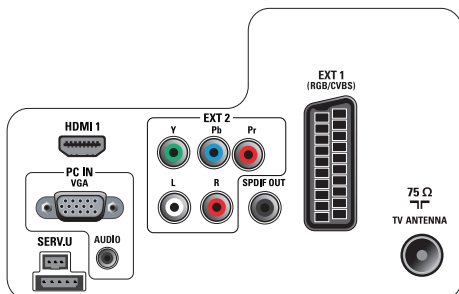

Tuner/mottak/overføring

- Antenneinngang: 75 ohm koaksial (IEC75)
- TV-system: PAL I, PAL B/G, SECAM B/G, SECAM L/L', DVB COFDM 2K/8K
- Videoavspilling: NTSC, SECAM, PAL
- Digital-TV: DVB-T MPEG4*
- Tunerbånd: Hyperbånd, S-kanal, UHF, VHF

Tilkoblingsmuligheter

- Ext 1 Scart: Audio v/h, RGB
- Antall Scart-kontakter: 1
- Ext 2: YPbPr-inngang, Audio v/h inn
- HDMI 1: HDMI v 1.3
- Front-/sidetilkoblinger: CVBS inn, Audio v/h inn, Hodetelefonutgang, USB 2.0
- EasyLink (HDMI-CEC): Ettrykks avspilling, Systemlydkontroll, System-standby, EasyLink
- Andre tilkoblinger: Komposittvideo (CVBS) ut, PC

- inn VGA + lyd v/h inn, S/PDIF ut (koaksial), Felles grensesnitt
- Lydutgang – digital: Koaksial (cinch)
- Oppsummering: 1 x HDMI, 1 x USB, 1 x SCART

Drift

- Miljømerket: Miljømerkesertifisert
- Omgivelsestemperatur: 5 °C til 40 °C
- Strømnett: 220–240 V, 50 Hz
- Effektforbruk (typisk): 30 W
- Effektforbruk i standby: 0,3 W
- Årlig energiforbruk: 43,8 kWh
- Spor av bly: Ja*

Mål

- Mål på apparat (B x H x D): 455 x 303 x 56 mm
- Mål for apparat med stativ (B x H x D): 455 x 329 x 138 mm
- Produktvekt: 3,16 kg
- Produktvekt (+stativ): 3,32 kg
- Eskemål (B x H x D): 585 x 409 x 130 mm
- VESA-veggfeste kompatibel: 75 x 75 mm

Tilbehør

- Vedlagt tilbehør: Bordstativ, Nettledning, Hurtigstart-guide, Brukerhåndbok, Garantisertifikat, Fjernkontroll, 2 x AAA-batterier, Programvareoversikt

Rear connectors

Side