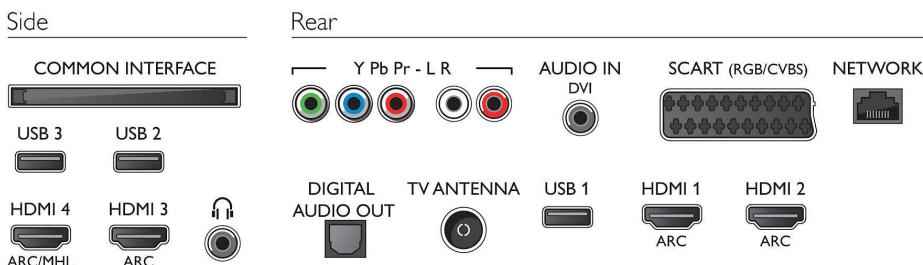

Connections

Kiadás dátuma
2023-10-18

Verzió: 7.1.1

EAN: 87 18863 00818 8

© 2023 Koninklijke Philips N.V.
Minden jog fenntartva.

A műszaki adatok előzetes figyelmeztetés nélkül változhatnak. Minden védjegy a Koninklijke Philips N.V. céget, vagy az illető jogtulajdonost illeti

www.philips.com

- Az elektronikus műsorfüzet (EPG) és a tényleges megtekinthetőség (legfeljebb 8 napig) ország- és szolgáltatófüggő.
- Az elérhető Android alkalmazások országonként változnak. További részletekért látogassa meg a helyi Google Play áruházat.
- Éves energiafogyasztás kWh-ban - a televízió 365 napon át tartó, napi 4 órányi működtetéséhez szükséges áramfogyasztást alapul véve. A tényleges energiafogyasztás a televízió használati módjától függ.
- A Cloud Gaming kínálata a játékszolgáltatóktól függ.
- Az eszköz alkalmas a magyarországi földfelszíni, szabad hozzáféréssel digitális televíziós műsorszórás vételére.
- (Philips) csak adott Philips lejátszó készülékkel kompatibilis.
- A Google Cast funkcionalitása a Google Cast Ready alkalmazásaitól és a készülékektől függ. A részletekért látogassa meg a Google Cast termékoldalt.
- A Philips TV Remote alkalmazás és a kapcsolódó funkciók a TV-típusok, szolgáltatók és országok, valamint az intelligens készülékek és operációs rendszereik függvényében változóak. További részletek: www.philips.com/TVRemoteapp.
- A Smart TV alkalmazás-kínálat TV-típusonként és országonként változik. További részletek: www.philips.com/smarttv.
- USB felvétel csak digitális csatornákról készíthető, és előfordulhat, hogy a felvételeket korlátozza a műsorszórás másolásvédelme (CI+). Az egyes országokra és csatornákra eltérő korlátozások vonatkozhatnak.