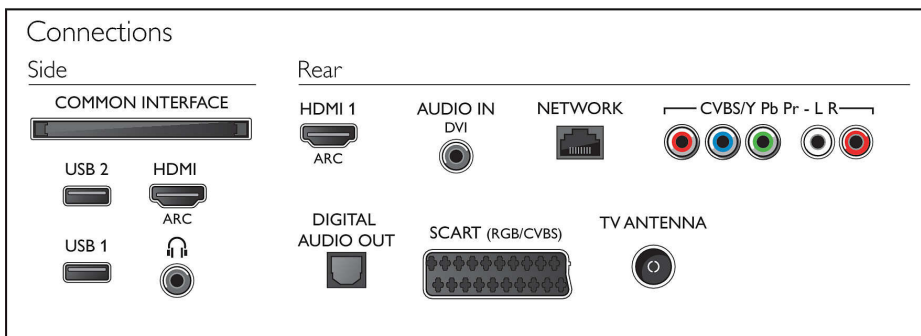

Maitinimas

- Elektros energija: AC 220 - 240 V 50/60Hz
- Aplinkos temperatūra: 5–35 °C
- Elektros energijos suvartojimas veikiant budėjimo režimu: $\leq 0,3\text{ W}$
- Energijos ženklavimo etiketės klasė: A+
- ES Energijos ženklavimo etiketės galia: 35 W
- Energijos taupymo funkcijos: Automatinio išsijungimo laikmatis, Išjungti paveikslėlius (radijas)
- Elektros energijos suvartojimas veikiant išjungties režimu: $\leq 0,3$
- Metinis energijos suvartojimas: 51 kWh

Priedai

- Pridedami priedai: Nuotolinis valdymas, 2 x AA maitinimo elementai, Maitinimo laidas, Greitos pradžios vadovas, Saugos instrukcijos ir teisinė informacija, Stalinis stovas

Matmenys

- Įtaiso plotis: 904 mm
- Įtaiso aukštis: 523 mm
- Įtaiso gylis: 88 mm
- Gaminio svoris: 7,8 kg
- Įtaiso plotis (su stovu): 904 mm
- Įtaiso aukštis (su stovu): 577 mm
- Įtaiso gylis (su stovu): 222 mm
- Gaminio svoris (su stovu): 9.7 kg
- Dėžės plotis: 1150 mm
- Dėžės aukštis: 660 mm
- Dėžės gylis: 131 mm
- Svoris su pakuote: 11,3 kg
- Galima naudoti sieninį kronšteiną: 200 x 200 mm

Išleidimo data 2023-10-18

Versija: 4.3.1

EAN: 87 18863 00278 0

© 2023 „Koninklijke Philips N.V.“
Visos teisės saugomos.

Specifikacijos gali būti keičiamos be įspėjimo. Prekių ženklai yra „Koninklijke Philips N.V.“ ar jų atitinkamų savininkų nuosavybė.

www.philips.com

- EPG ir realus programų rodymas (iki 8 dienų) priklauso nuo šalies ir transliuotojo.
- Energijos suvartojimas (kWh) per metus, apskaičiuotas remiantis televizoriaus, veikiančio 4 valandas per dieną 365 dienas, energijos sąnaudomis. Tikrosios energijos sąnaudos priklausys nuo to, kaip dažnai žiūrimas televizorius.
- Televizorius palaiko DVB „nemokamas transliacijos“. Gali būti nepalaikomi tam tikri DVB operatoriai. Naujausią sąrašą galima rasti internetinėse „Philips“ palaikymo svetainėse DUK skyrelyje. Kai kurie operatoriai reikalauja sąlyginės prieigos ir prenumeratos. Dėl papildomos informacijos kreipkitės į savo operatorių.
- („Philips“) suderinamas tik su tam tikrais „Philips“ leistuvais.
- „Philips“ televizoriaus nuotolinio valdymo programa ir susijusios funkcijos kiekviename televizoriaus modelyje ir šalyje skiriasi, taip pat priklauso nuo operatoriaus, išmaniojo įrenginio modelio ir OS. Daugiau informacijos rasite apsilankę www.philips.com/TVRemoteapp.
- „Smart TV“ programos pasiūla priklauso nuo televizoriaus modelio ir šalies. Daugiau informacijos rasite apsilankę www.philips.com/smarttv.
- USB įrašymas, naudojamas tik skaitmeniniams kanalams įrašyti, gali būti ribojamas transliacijos apsauga nuo kopijavimo (CI+). Gali būti taikomi šalies ir kanalo ribojimai.
- Suderinama priklausomai nuo „WiFi Miracast“ sertifikavimo ir su „Android 4.2“ arba naujesne versija. Daugiau informacijos rasite savo įrenginio dokumentacijoje.