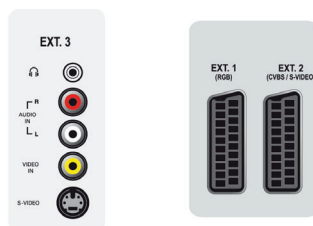

Conectividad

- **Euroconector externo 1:** L/R de audio, Entrada/salida de CVBS, RGB
- **Euroconector externo 2:** L/R de audio, Entrada/salida de CVBS, Entrada de S-vídeo
- **Ext 3:** Entrada de S-vídeo, Entrada de CVBS, Entrada I/D de audio
- **Ext 4:** YPbPr, Entrada I/D de audio
- **Ext 5:** HDMI
- **Ext 6:** HDMI
- **Número de euroconectores:** 2
- **Otras conexiones:** Salida de auriculares, Interfaz común

Alimentación

- **Temperatura ambiente:** 5 °C a 40 °C
- **Red eléctrica:** 220 - 240 V, 50/60 Hz
- **Consumo de energía:** 175 W
- **Consumo en modo de espera:** < 1 W

Accesorios

- **Accesorios incluidos:** Soporte para la mesa, Cable de alimentación, Guía de configuración rápida, Manual de usuario, Tarjeta de registro, Certificado de garantía, Mando a distancia, Pilas para mando a distancia
- **Accesorios opcionales:** Soporte para el suelo

Dimensiones

- **Color de la carcasa:** Negro brillante
- **Dimensiones del equipo (An. x Al x Pr.):** 944 x 628 x 113 mm
- **Dimensiones del equipo con soporte (An. x Al x Pr.):** 944 x 690 x 286 mm
- **Peso del producto:** 21,6 kg

Stereo system					Transmission system					
2CS DK	NICAM DK	2CS BG	NICAM I	NICAM LL'	PAL BG	PAL D/K	PAL I	SECAM BG	SECAM DK	SECAM LL'
•	•	•	•	•	•	•	•	•	•	•

- **Peso del producto (+ soporte):** 29,6 kg
- **Dimensiones de la caja (An. x Al x Pr.):** 1014 x 733 x 330 mm
- **Peso incluido embalaje:** 35 kg
- **Compatible con el montaje en pared VESA:** 600 x 400 mm