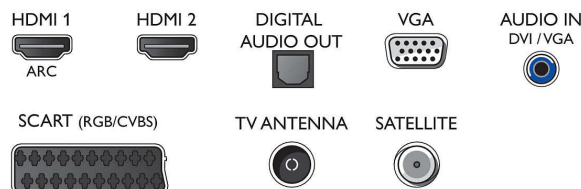

Evite confusões de cabos com um cabo HDMI único para transportar sinais de imagem e áudio dos seus dispositivos para o seu televisor. O HDMI utiliza sinais não comprimidos, garantindo a qualidade mais elevada desde a fonte até ao ecrã. Juntamente com o Philips EasyLink, necessitará apenas de um telecomando para efetuar a maioria das operações no seu televisor, DVD, Blu-ray, set top box ou sistema de cinema em casa.

Connections

Side

Rear

Data de publicação
2023-10-18

Versão: 4.2.1

EAN: 87 18863 01131 7

© 2023 Koninklijke Philips N.V.
Todos os direitos reservados.

Todas as especificações estão sujeitas a alterações sem aviso prévio. As marcas comerciais são propriedade de Koninklijke Philips N.V. ou dos respectivos detentores.