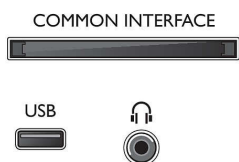

Destaques

Profundidade do conjunto (com suporte): 118 mm
Elegante e compacto (e leve) o seu televisor de ecrã pequeno para cima: 1630 acompanhar os seus amigos e família em 25mm cozinha, mantém-no a par da tecnologia de qualidade com 162mm garagem e aparelho. Também ligamos 46 ligações desportivas e compatível para suporte de parede: televisores para que o suporte para televisor no 3740 dan diversão!

Digital Crystal Clear

Para imagens com aspecto natural de qualquer fonte, a Philips criou o Digital Crystal Clear. Independentemente de estar ver as suas séries favoritas, um filme, as notícias ou simplesmente a receber amigos em sua casa, poderá desfrutar de todos os conteúdos com contraste, cor e nitidez óptimos.

Televisor LED

Com a retroiluminação LED pode desfrutar de um baixo consumo e de linhas maravilhosas, combinados com uma alta luminosidade, contraste inacreditável e cores vibrantes.

Duas entradas HDMI com EasyLink

Evite confusões de cabos com um cabo HDMI único para transportar sinais de imagem e áudio dos seus dispositivos para o seu televisor. O HDMI utiliza sinais não comprimidos, garantindo a qualidade mais elevada desde a fonte até ao ecrã. Juntamente com o Philips EasyLink, necessitará apenas de um telecomando para efetuar a maioria das operações no seu televisor, DVD, Blu-ray, set top box ou sistema de cinema em casa.

Connections

Side