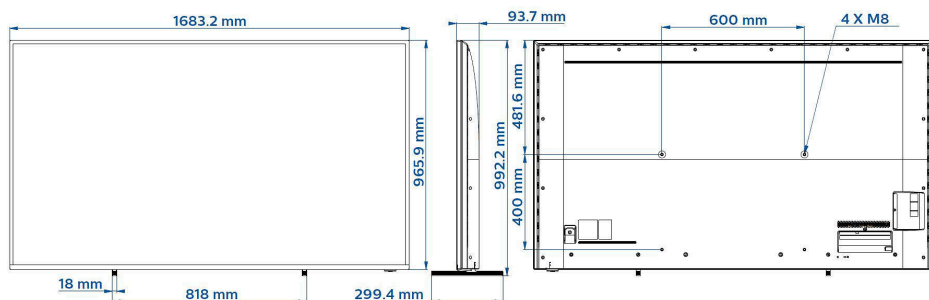

Допълнителна: Гласов RC 22AV2025B/00, Цифров RC 22AV2005B/00, Лесно дистанционно управление 22AV1601B/12, Дистанционно управление за здравеопазването 22AV1604B/12, Външен часовник 22AV1860A/12, Кабелен модем DOCSIS 22AV1970A, Настройка RC 22AV9574A/12

Безжична свързаност

Безжична локална мрежа: 802.11 ac, Wi-Fi Direct

Свързване отдолу

LNA - антена: IEC-75

HDMI2: HDMI 2.0 с HDCP 2.2

Ethernet (LAN): RJ-45

HDMI3: HDMI 2.0 с HDCP 2.2

USB2: USB 2.0

Външен контрол: RJ-48

Изход за високоговорител в банята: Минижак

Външно захранване: 12 V, макс. 1,5 A

Свързаност отстрани

Слот за общ интерфейс: CI+ 1.3.2

HDMI1: HDMI 2.0 с HDCP 2.2

Изход за слушалки: Минижак

USB1: USB 3.0

Повече възможности за свързване

RJ48: IR-вход/изход, Интерфейс Serial Xpress

EasyLink (HDMI CEC): Изпълнение с едно докосване, Готовност на системата, RC преминаване, управление на системния звук

HDMI: ARC (всички портове), Автоматичен избор на вход

Дизайн

Цвят: Сребристо

Размери

Ширина на изделието: 1683 мм

Височина на изделието: 966 мм

Дълбочина на изделието: 94 мм

Тегло на изделието: 33,5 кг

Ширина на изделието (със стойката): 1683 мм

Височина на изделието (със стойката): 993 мм

Дълбочина на изделието (със стойката):

299 мм

Тегло на изделието (със стойката): 34.2 кг

Може да се монтира на конзола за стена: 600

x 400 мм, M8

* Netflix: важат специални условия, които трябва да бъдат приети и приложени, за да се активира приложението.

* Достъпността до Google Assistant зависи от настройките за държава и език. За да се възползвате от Google Assistant, трябва да използвате предлаганото като опция дистанционно управление с гласова функция.

* Наличието на функции ще зависи от избраното от интегратора изпълнение.

* Philips не гарантира наличието и продължителното правилно функциониране на приложенията.

* Действителната свободна памет може да е по-малко, поради предварителното конфигуриране на устройствата

* Обичайна консумация на енергия във включен режим, измерена в съответствие с IEC62087 изд. 2. Реалното потребление ще зависи от начина на използване на телевизора.

* Само определени части или компоненти на този телевизор съдържат олово, когато няма технически алтернативи съгласно съществуващите клаузи за освобождаване на Директивата RoHS (Директива на Европейската общност за ограничение на използването на вредни вещества).

* Android, Google Play и Chromecast са търговски марки на Google LLC