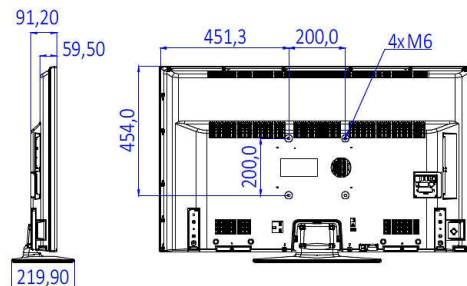

Specificaties

Beeld/scherm

- Beeldformaat: 16:9
- Schermdiagonaal (inch): 49 inch
- Schermdiagonaal (centimeters): 123 cm
- Display: Full HD LED
- Schermresolutie: 1920 x 1080p
- Helderheid: 330 cd/m²
- Beeldverbetering: Digital Crystal Clear, 100 Hz Perfect Motion Rate
- Kijkhoek: 178° (H)/178° (V)

Connectiviteitsverbeteringen

- EasyLink (HDMI CEC): Afspelen met één druk op de knop, Stand-bymodus

Ontwerp

- Kleur: Zwart

Afmetingen

- Breedte van het apparaat: 1112 mm
- Hoogte van het apparaat: 653 mm
- Diepte van het apparaat: 60/91 mm
- Gewicht van het product: 10,65 kg
- Breedte van het apparaat (met standaard): 1112 mm

- Hoogte van het apparaat (met standaard): 691 mm
- Diepte van het apparaat (met standaard): 220 mm
- Gewicht (incl. standaard): 11.60 kg
- Geschikt voor wandmontage: 200 x 200 mm, M6

Publicatiedatum
2024-03-23