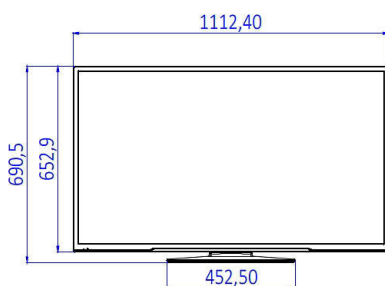

Specificaties

Beeld/scherm

- Beeldformaat: 16:9
- Schermdiagonaal (inch): 49 inch
- Schermdiagonaal (centimeters): 123 cm
- Display: Full HD LED
- Schermresolutie: 1920 x 1080p
- Helderheid: 330 cd/m²
- Beeldverbetering: Digital Crystal Clear, 100 Hz Perfect Motion Rate
- Kijkhoek: 178° (H)/178° (V)

Connectiviteitsverbeteringen

- EasyLink (HDMI CEC): Afspelen met één druk op de knop, Stand-bymodus

Ontwerp

- Kleur: Zwart

Afmetingen

- Breedte van het apparaat: 1112 mm
- Hoogte van het apparaat: 653 mm
- Diepte van het apparaat: 60/91 mm
- Gewicht van het product: 10,65 kg
- Breedte van het apparaat (met standaard): 1112 mm

- Hoogte van het apparaat (met standaard): 691 mm
- Diepte van het apparaat (met standaard): 220 mm
- Gewicht (incl. standaard): 11.60 kg
- Geschikt voor wandmontage: 200 x 200 mm, M6

Publicatiedatum
2024-03-23