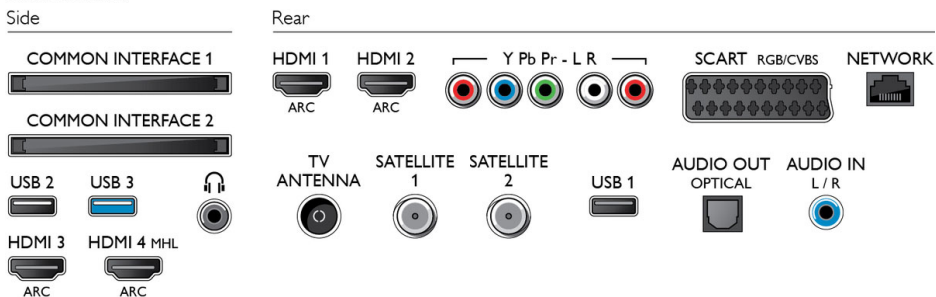

Connections

Дата выпуска 2019-07-19

Версия: 17.3.2

12 NC: 8670 001 23269
EAN: 87 18863 00180 6

© 2019 Koninklijke Philips N.V.
Все права защищены.

Характеристики могут меняться без предварительного уведомления Торговые марки являются собственностью Koninklijke Philips N.V. или соответствующих владельцев.

www.philips.com

* Электронный гид телепередач и фактическая доступность для просмотра (до 8 дней) зависят от страны и поставщика услуг.
* Разнообразие приложений Android зависит от страны. Для получения подробной информации посетите магазин Google Play вашей страны.
* Годовое потребление электроэнергии (кВт/ч) основано на энергопотреблении телевизором 4 часа в день, 365 дней в году. Фактическое потребление электроэнергии зависит от условий использования телевизора.
* Этот телевизор поддерживает прием DVB для просмотра программ бесплатного ТВ. Отдельные операторы DVB могут не поддерживаться. Новый список поддерживаемых операторов можно найти в разделе FAQ на сайте технической поддержки Philips. Для некоторых операторов необходимы условный доступ и подписка. За дополнительными сведениями обращайтесь к операторам.
* (Philips) совместимо только с некоторыми моделями проигрывателей Philips.
* Функциональные возможности Google Cast определяются приложениями и устройствами Google Cast Ready. Дополнительную информацию см. на странице продукта Google Cast.
* Приложение Philips TV Remote и функциональные возможности различаются в зависимости от модели телевизора, страны и оператора, а также от модели смарт-устройства и ОС. Подробную информацию см. на веб-сайте www.philips.com/TVRemoteapp.
* Доступные приложения Smart TV могут отличаться в зависимости от модели телевизора и страны. Дополнительную информацию см. на веб-сайте: www.philips.com/smarttv.
* Запись на USB доступна только для цифровых каналов, возможность записи может быть ограничена на основании защиты трансляций от копирования (CI+). Возможны ограничения для некоторых стран и каналов.