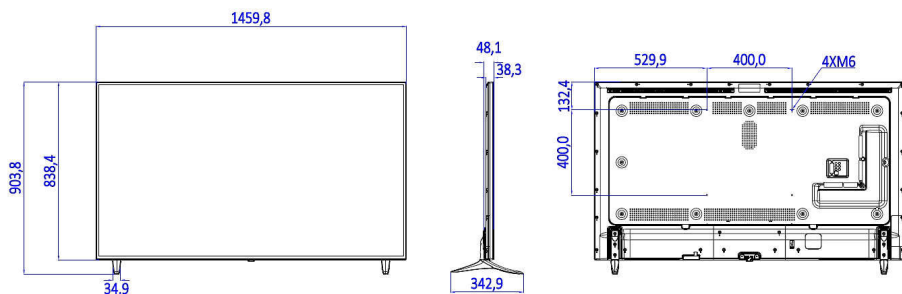

Specifikacije

Slika/Prikaz

- Omjer širine i visine: 16:9
- Veličina dijagonale zaslona (inč): 65 inča
- Dijagonala zaslona (u cm): 164 cm
- Zaslona: 4K Ultra HD LED
- Rezolucija zaslona: 3840 x 2160p
- Svjetlina: 350 cd/m²
- Omjer kontrasta (uobičajeno): 4000
- Kut gledanja: 178° (V)/178° (O)

Podržana rezolucija zaslona

- HDMI: Do 3840x2160p pri 60 Hz
- Tuner: T2 HEVC: do 3840x2160 pri 60 Hz, Ostali: do 1920x1080p pri 60 Hz
- USB: HEVC: do 3840x2160 pri 60 Hz, Ostali: do 1920x1080 pri 60 Hz

Tjuner / Prijem / Prijenos

- Digitalni televizor: DVB-T/T2/C, HEVC UHD (do 2160p60)
- Analogni TV prijemnik: PAL, SECAM

Značajke

- Jednostavnost uporabe: Stil slike, Stil zvuka
- Digitalne usluge: Titl, Teletext, MHEG, Now&Next, 8d EPG
- Lokalno upravljanje: Tipkovnica (6 regulatora)

Značajke za hotele

- Način rada za hotele: Blokada lokalnog upravljanja, Zaključavanje izbornika, Zaključavanje izbornika za instalaciju, Ograničenje glasnoće (uklj. slušalice)
- Zatvorski način rada: Način rada za visoku razinu