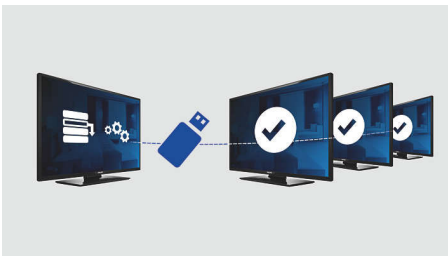

USB kloniranje

Omogućuje lako kopiranje svih programa i programiranih postavki kanala s jednog TV na

drugi, za manje od minute. Ta značajka jamči jednakost funkcija na svim televizorima i znatno smanjuje vrijeme potrebno za instalaciju te troškove.

Uređivač kanala izvan mreže

Uređivač kanala izvan mreže za uređivanje kanala na računalu