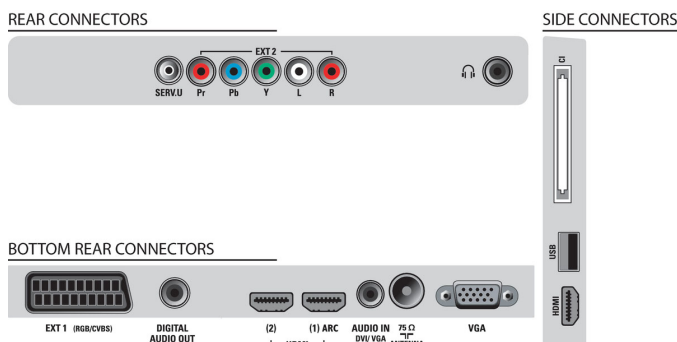

- Audio-uitgang - digitaal: Coaxiaal (cinch)
- Samenvatting: 3 x HDMI, 1 x USB, 1 x SCART

Vermogen

- 'Groen'-label: Ecolabel-certificering
- Omgevingstemperatuur: 5 tot 35 °C
- Netstroom: 220 - 240 V; 50 - 60 Hz
- Energieverbruik (normaal): 109 W
- Stroomverbruik in stand-bystand: < 0,15 W
- Energieverbruik wanneer uitgeschakeld: < 0,01 W
- Jaarlijks energieverbruik: 159,14 kWh
- Aanwezigheid lood: Ja*
- Functies voor energiebesparing: Aan-uitschakelaar, 0 watt, Lichtsensor, Eco-modus

Afmetingen

- Afmetingen van set (B x H x D): 1122 x 685 x 87 mm
- Afmetingen apparaat (met standaard) (B x H x D): 1122 x 731 x 268 mm
- Gewicht (incl. verpakking): 26,4 kg
- Gewicht van het product: 17,9 kg
- Gewicht (incl. standaard): 21,3 kg
- Afmetingen van doos (B x H x D): 1349 x 773 x 198 mm
- Compatibel met VESA-wandmontagesysteem: 300 x 300 mm

Accessoires

- Meegeleverde accessoires: Draaibare tafelstandaard, Snelstartgids, Registratiekaart, Garantiekaart, Afstandsbediening, 2 AAA-batterijen, Veiligheidsinstructies en wettelijke informatie, Softwareverklaring

Publicatiedatum
2019-06-28

Versie: 7.2.7

12 NC: 8670 000 60081
EAN: 87 12581 52617 7

© 2019 Koninklijke Philips N.V.
Alle rechten voorbehouden.

Specificaties kunnen zonder voorafgaande kennisgeving worden gewijzigd. Handelsmerken zijn het eigendom van Koninklijke Philips N.V. en hun respectieve eigenaren.

www.philips.com

* EPG voor 8 dagen. Deze service is niet in alle landen beschikbaar.
* De TV biedt ondersteuning voor gratis DVB-uitzendingen. Mogelijk worden bepaalde DVB-aanbieders niet ondersteund. Ga voor een recente lijst met aanbieders naar het gedeelte met veelgestelde vragen van de ondersteuningswebsite van Philips. Voor bepaalde aanbieders zijn voorwaarden en een abonnement vereist. Neem voor meer informatie contact op met uw aanbieder.
* Normaal energieverbruik wanneer ingeschakeld gemeten in overeenstemming met IEC62087 Ed 2.
* Jaarlijks energieverbruik is berekend aan de hand van het normale energieverbruik gedurende 4 uur per dag en 365 dagen per jaar.
* Deze televisie bevat lood in bepaalde onderdelen of componenten waarvoor geen alternatieve technologie bestaat, in overeenstemming met bestaande vrijstellingsclausules van de RoHS-richtlijn.