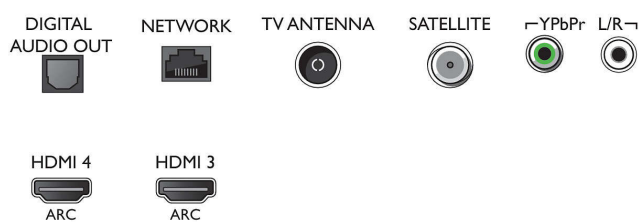

Műszaki adatok

Ambilight

- Ambilight szolgáltatások: Beépített Ambilight+Hue, Ambilight Music, Játék üzemmód, A fal színéhez alkalmazkodó, Lounge üzemmód
- Ambilight változat: 3 oldalas

Kép/Kijelző

- Képfórmula: 16:9
- Átlós képernyőméret (hüvelyk): 50 hüvelyk
- Átlós képernyőméret (metrikus): 126 cm
- Kijelző: 4K Ultra HD LED
- Panel felbontása: 3840x2160

- Képfeldolgozó rendszer: P5 Perfect Picture Engine
- Képjávitás: Ultra felbontás, Micro Dimming Pro, 1600 PPI
- Átlós képernyőméret (hüvelyk): 50 hüvelyk

Támogatott képernyőfelbontás

- Számítógép-bemenetek a HDMI1/2 porton: max. 4K UHD 3840x2160, 60 Hz-en, HDR támogatással, HDR10/HLG
- Számítógép-bemenetek a HDMI3/4 porton: max. 4K UHD 3840x2160, 60 Hz-en
- Videobemenetek a HDMI1/2 porton: max. 4K

UHD 3840x2160, 60 Hz-en, HDR támogatással, HDR10/HLG

- Videobemenetek a HDMI3/4 porton: max. 4K UHD 3840x2160, 60 Hz-en

Hangolégység/Vétel/Adás

- Digitális TV: DVB-T/T2/T2-HD/C/S/S2
- Videolejátszás: NTSC, PAL, SECAM
- MPEG támogatás: MPEG2, MPEG4
- TV-műsorfüzet*: 8 napos elektronikus programfüzet
- Jelerősség kijelzése

Connections

Side

Bottom

Műszaki adatok

- Teletext: 1000 oldalas Hypertext
- HEVC támogatás

Android TV

- OS: Android TV™ 8 (Oreo)
- Előzetesen telepített alkalmazások: Google Play Movies*, Google Play Music*, Google keresés, YouTube
- Memóriaméret (flash): 16 GB*