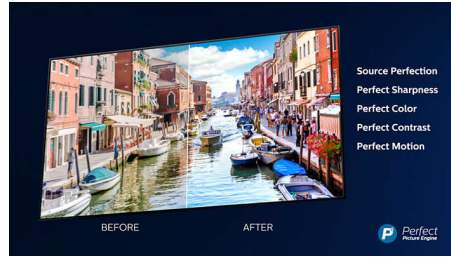

P5 Perfect Picture Engine

A Philips P5 Perfect Picture Engine a kedvenc tartalomnak megfelelő ragyogó képet biztosít. A részletek észrevehetően nagyobb mélységérzetet nyújtanak. A színek élénkebbek, a bőrtónusok pedig természetesebbek. A kontraszt olyan éles, hogy minden részlet érzékelhető. A mozgás pedig annyira folyamatos, hogy sosem téveszti szem elől a labdát, bármilyen gyors is a játék.