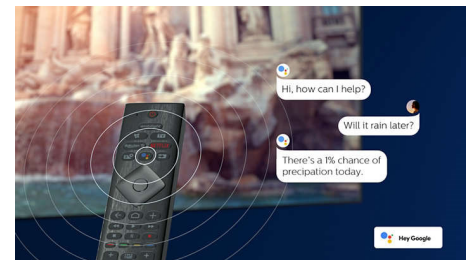

Beépített Google Segéd

Hanggal vezérelheti Philips Android TV-jét. Akár játszani szeretne, akár Netflixet nézni, vagy tartalmat és alkalmazásokat keresni a Google Play áruházban, csak mondja meg a TV-nek. A Google Segéd alkalmazással kompatibilis összes intelligens otthoni készülékét is vezérelheti, például szabályozhatja a lámpák fényerejét, vagy beállíthatja a termosztátot esti mozi nézés közben – anélkül, hogy fel kellene kelnie a kanapéről.