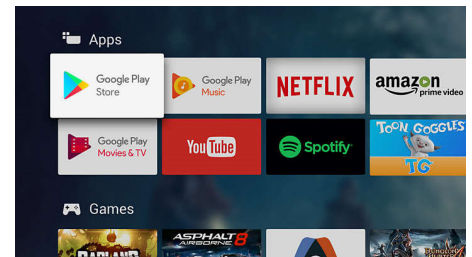

TV-s tartalom

A Google Play áruház és a Philips App galéria segítségével túlléphet a hagyományos TV-műsorokon. Válogasson online a megszámlálhatatlan film, TV-műsor, zene, alkalmazás és játék között. Még több élmény.