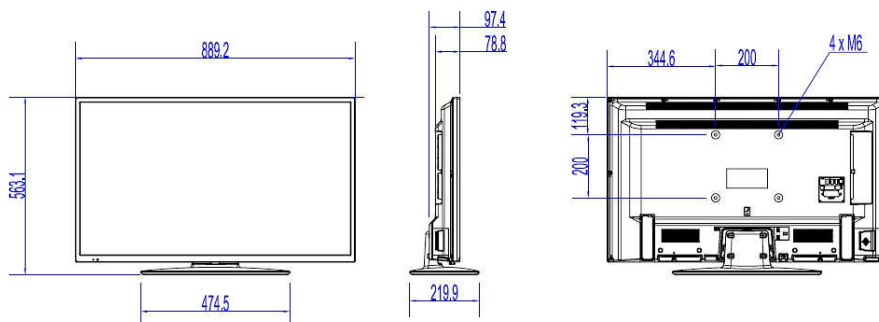

## Gambar/Tampilan

- Rasio Aspek: 16:9
- Ukuran layar diagonal (inci): 39 inci
- Ukuran layar diagonal (metrik): 98 cm
- Layar: TV HD LED
- Resolusi panel: 1366 x 768p
- Kececerahan: 300 cd/m<sup>2</sup>
- Sudut pandang: 178° (H) / 178° (V)

## Dimensi

- Lebar Set: 889 milimeter
- Tinggi Set: 523 milimeter
- Kedalaman Set: 79/97 milimeter
- Berat produk: 6,6 kg
- Lebar set (plus dudukan): 889 milimeter
- Tinggi Set (berdiri): 563 milimeter
- Kedalaman set (plus dudukan): 220 milimeter
- Berat produk (+dudukan): 7.5 kg
- Kompatibel untuk pemasangan dinding: 200 x 200 mm, M6