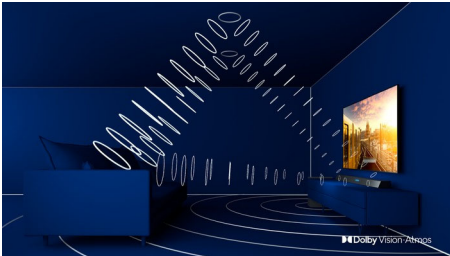

Dolby Vision i Dolby Atmos

Podrška za vrhunske Dolby formate zvuka i slike znači kako će HDR sadržaj koji gledate izgledati i zvučati fantastično realistično. Bez obzira je li u pitanju najnovija televizijska serija ili Blu-Ray disk, moći ćete uživati u kontrastu, svjetlini i bojama koje odražavaju originalnu zamisao redatelja. Slika će biti popraćena jasnim, detaljnim i prostornim zvukom.