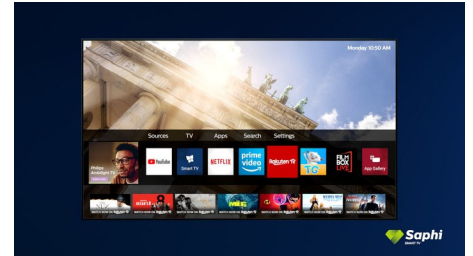

## Saphi Smart TV

SAPHI je brz i intuitivan operacijski sustav koji uporabu Smart TV uređaja tvrtke Philips pretvara u pravi užitak. Uživajte u pristupu jasnom izborniku utemeljenom na ikonama jednim gumbom. Brzo se krećite do popularnih Philips Smart TV aplikacija među kojima su YouTube, Netflix i mnoge druge.