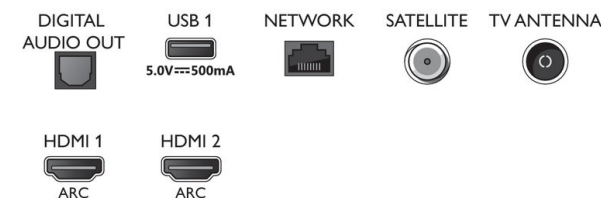

Bottom

Datum izdavanja
2021-07-01

Verzija: 11.5.1

12 NC: 8670 001 65809
EAN: 87 18863 02334 1

© 2021 Koninklijke Philips N.V.
Sva prava pridržana.

Specifikacije su podložne promjeni bez prethodne obavijesti. Trgovačke marke su u vlasništvu tvrtke Koninklijke Philips N.V. ili njihovih odgovarajućih vlasnika.

www.philips.com

* Elektronički vodič kroz programe i stvarna vidljivost (do 8 dana) ovisi o državi i operateru.

* Potrošnja energije izražena u kWh godišnje, na temelju potrošnje energije televizora koji radi 4 sata dnevno 365 dana. Stvarna potrošnja energije ovisit će o načinu korištenja televizora.

* Televizor podržava DVB prijem za besplatne kanale. Određeni DVB davatelji sadržaja možda nisu podržani. U odjeljku s najčešćim pitanjima na Philips web-mjestu za podršku možete pronaći ažurirani popis. Neki davatelji sadržaja zahtijevaju uvjetni pristup (Conditional Access) i pretplatu. Dodatne informacije zatražite od svog davatelja sadržaja.

* Aplikacija za udaljeno snimanje tvrtke Philips i vezane funkcije razlikuju se ovisno o modelu televizora, operateru i državi, kao i o modelu i operacijskom sustavu pametnog uređaja. Više informacija potražite na web-stranici: www.philips.com/TVRemoteapp.

* Ponuda aplikacija za Smart TV razlikuje se ovisno o modelu televizora i državi. Više detalja potražite na stranici: www.philips.com/smarttv.

* USB snimanje vrijedi samo za digitalne kanale, snimanje može biti ograničeno zakonima o zaštiti od kopiranja emitiranih sadržaja (CI+). Mogu vrijediti ograničenja vezana uz državu ili kanal.

* Ovaj televizor sadrži olovo samo u određenim dijelovima ili komponentama za koje nisu dostupne tehnološke alternative u skladu s postojećim klauzulama izuzeća navedenima u RoHS direktivi.

* Amazon, Alexa i svi povezani logotipovi zaštitni su znakovi tvrtke Amazon.com, Inc. ili njenih podružnica. Usluga Amazon Alexa dostupna je na odabranim jezicima i u odabranim državama.

* Rad s uslugom Google Assistant moguć je samo u državama u kojima ju je Google omogućio.

* Potrebna je pretplata na Disney+. Podložno uvjetima s <https://www.disneyplus.com> (c) 2020 Disney i srodnih entiteta. Disney+ dostupan je na odabranim jezicima i u određenim državama.

* Zakoračite u svijet legendarnih i ekskluzivnih hitova studija Disney, Pixar, Marvel, Star Wars i National Geographic koji su dostupni na televizorima Philips Android TV.

* Disney+ dostupan je na televizorima Philips Android TV. Disney+ nije dostupan na televizorima Philips Saphi Smart TV. Potrebna je pretplata na Disney+. Podložno uvjetima s web-mjesta <https://www.disneyplus.com> (c) 2020 Disney i srodnih entiteta.