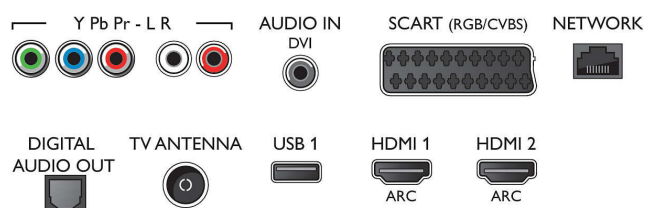

Android TV

- OS: Android™ 5.1 (Lollipop)
- Előzetesen telepített alkalmazások: Google Play

Connections

Side

Rear

Műszaki adatok

Movies*, Google Play Music*, Google keresés, Hangalapú keresés, YouTube, Netflix*

- Memóriaméret (flash): 8 GB-os, USB tárolóeszközzel bővíthető

Smart TV funkciók

- Felhasználói interakció: MultiRoom kliens és kiszolgáló, SimplyShare, Wi-Fi Miracast tanúsítvány*
- Interaktív TV: HbbTV
- Program: TV-műsor szüneteltetése, USB-felvétel*
- SmartTV alkalmazások*: Internetes videótétek, Open Internet böngésző, Social TV, Igény szerinti TV, YouTube
- Könnyen telepíthető: Philips készülékek automatikus érzékelése, Készülékcsatlakoztató varázsló, Hálózatteljesítés varázsló, Beállítások segéd varázsló
- Egyszerű használat: One-stop intelligens menügomb, Képernyőn látható használati útmutató
- Frissíthető firmware: Automatikus firmware-frissítés varázsló, USB-n keresztül frissíthető firmware, Interneten keresztül frissíthető firmware
- Képernyőformátum beállítás: Alapszolgáltatás – Képernyő kitöltése, Képernyőhöz igazítás, Speciális – Elcsúsztatás, Nagyítás, széthúzás
- Philips TV Remote app*: Alkalmazások, Csatornák, Vezérlés, NowOnTV, TV-műsorfüzet, Igény szerinti videó
- Távvezérlő: billentyűzettel

Hang

- Kimeneti teljesítmény (RMS): 20 W
- Hangzásjavítás: Incredible Surround, Clear Sound, Automatikus hangerő-kiegyenlítő, Smart Sound, Hármassurround

Csatlakoztathatóság

- HDMI csatlakozók száma: 4
- HDMI funkciók: Audio visszairányú csatorna
- EasyLink (HDMI-CEC): Távvezérelt áthurkolás, Rendszer-hangvezérlés, Rendszerkészlet, Lejátszás egy gombnyomásra
- Scart csatlakozók (RGB/CVBS) száma: 1
- USB csatlakozók száma: 3
- Vezeték nélküli kapcsolat: Kétsávú, Wi-Fi Direct, Beépített Wi-Fi 802.11n 2x2
- Egyéb csatlakozások: Antenna IEC75, Általános interfész plusz (CI+), Ethernet-LAN RJ-45, Digitális audiokimenet (optikai), Audió L/R bemenet, Audiobemenet (DVI), Fejhallgató-kimenet, Szervizcsatlakozó, Műholdas csatlakozó