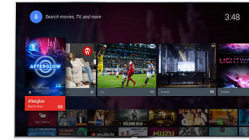

Dual Core + Android

Ezen a szupergyors, hihetetlenül intuitív és szórakoztató Androidos TV-n kedvére navigálhat, alkalmazásokat indíthat, és videókat játszhat le. Az Android robot felszabadítja a Dual Core processzor erejét, hogy Ön gyorsan és egyszerűen kezelhesse készülékét.