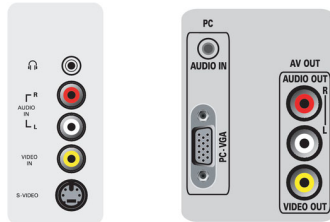

支援的顯示解像度

電腦格式

解像度	刷新率
640 x 480	60、72、75、85 Hz
720 x 400	70Hz
1024 x 768	60、70、75、85Hz

視訊格式

解像度	刷新率
480i	60Hz
480p	60Hz
576i	50Hz
576p	50Hz
720p	50、60Hz
1080p	24、25、30Hz
1080p	24、50、60Hz

音效

- 調平器：7 段
- 輸出功率 (RMS)：2 x 10 瓦
- 音效增強：自動音量調節器, 超寬環迴立體聲
- 音效系統：麗音立體聲, 立體聲

喇叭

- 內置喇叭：2
- 喇叭類型：前方喇叭, 半球形高音喇叭

便利

- 兒童保護裝置：兒童安全鎖
- 時鐘：在主螢幕上, 定時睡眠功能, 鬧鐘
- 安裝方便：自動節目命名, 自動儲存, 微調, 節目名稱, 排序
- 方便易用：節目清單, 側邊控制, Smart Picture, Smart Sound

- 螢幕操作系統語言：英文, 簡體中文
- 遙控器：電視
- 遙控器類型：RC2023617/01
- 螢幕格式調整：4:3, 電影擴大 14:9, 電影擴大 16:9, 字幕縮放, 超級縮放, 闊螢幕
- 圖文信息：1000 頁智能文字
- 圖文信息增強功能：4 個最愛頁面, 節目資訊列

調諧器 / 接收 / 傳送

- 天線輸入：75 Ohm 同軸 (IEC75)
- 電視系統：PAL I, PAL B/G, PAL D/K, SECAM B/G, SECAM D/K
- 影像播放：NTSC, SECAM, PAL
- 調諧器波段：超頻, S-Channel, UHF, VHF
- 預設頻道數目：100
- 調諧器顯示：PLL

連接

- AV 1: 左 / 右音訊輸入, YPbPr
- AV 2: 左 / 右音訊輸入, YPbPr
- AV 3: 左 / 右音訊輸入, CVBS 輸入, S-Video 輸入
- AV 4: HDMI
- AV 5: HDMI
- AV 連接端子數量：7
- 前方 / 側面連接：左 / 右音訊輸入, CVBS 輸入, 耳筒輸出, S-Video 輸入端子
- 其他連接：顯示器輸出, CVBS, L/R (cinch), PC 音效輸入端子, VGA 電腦輸入

電源

- 環境溫度：5 °C 至 40 °C
- 電源：100-240V, 50/60Hz
- 消耗功率：340 W
- 備用模式耗電量：<1 瓦

配件

- 附配件：底座, 電源線, 快速入門指南, 用戶手冊, 註冊卡, 保用證, 遙控器, 遙控器電池

尺寸

- 彩色機身：黑色機身配以鋼琴黑色特亮裝飾架
- 機組尺寸 (闊 x 高 x 深)：1288 x 835 x 124 mm
- 機器尺寸含機座 (闊 x 高 x 深)：1288 x 901 x 325 mm
- 淨重：40 kg
- 產品重量 (包括機座)：50 kg
- 包裝盒尺寸 (闊 x 高 x 深)：1385 x 927 x 277 mm

出版日期 2022-04-26

版本：7.0.14

12 NC: 8670 000 31909
EAN: 87 12581 34851 9

© 2022 Koninklijke Philips N.V.
版權所有。

規格若有變更恕不另行通知。商標為 Koninklijke Philips N.V. 或其個別所有者的財產。

www.philips.com