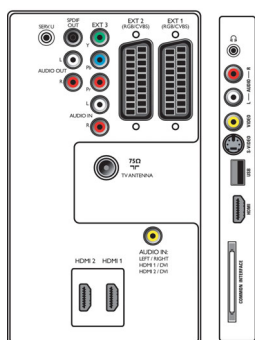

Connectivité

- Ext. 1 SCART/péritel: Audio G/D, Entrée/sortie CVBS, RVB
- Ext. 2 SCART: Audio G/D, Entrée/sortie CVBS, RVB
- Ext 3: YUV, Entrée audio G/D
- Ext. 4: HDMI v1.3
- Ext. 5: HDMI v1.3
- EasyLink (HDMI-CEC): Activation instantanée de la lecture, Mise en veille du système
- Connexions avant/latérales: HDMI v1.3, Entrée S-Vidéo, Entrée CVBS, Entrée audio G/D, Sortie casque, USB
- Autres connexions: Sortie audio analogique G/D, Entrée audio PC, Sortie S/PDIF (coaxiale), Interface commune

Puissance

- Température ambiante: De 5 °C à 35 °C
- Puissance électrique: 220 - 240 V, 50/60 Hz
- Consommation électrique: 170 W
- Consommation en veille: 0,15 W

Dimensions

- Dimensions de l'appareil (l x H x P): 940 x 585 x 99 mm
- Dimensions de l'appareil (support inclus) (l x H x P): 940 x 657 x 262 mm
- Poids (emballage compris): 29 kg
- Poids du produit: 17,5 kg
- Poids du produit (support compris): 22,5 kg
- Dimensions de l'emballage (l x H x P): 1 090 x 665 x 330 mm
- Compatible avec fixations murales VESA: 300 x 300 mm

Accessoires

- Accessoires fournis: Support de table pivotant, Cordon d'alimentation, Guide de mise en route, Mode d'emploi, Certificat de garantie, Télécommande, Piles pour télécommande

Stereo system					Transmission system					
2CS DK	NICAM DK	2CS BG	NICAM I	NICAM LL	PAL BG	PAL D/K	PAL I	SECAM BG	SECAM DK	SECAM LL
•	•	•	•	•	•	•	•	•	•	•

Date de publication
2019-06-25

Version: 4.0.20

12 NC: 8670 000 36918
EAN: 87 12581 39435 6

© 2019 Koninklijke Philips N.V.
Tous droits réservés.

Les caractéristiques sont sujettes à modification sans préavis. Les marques commerciales sont la propriété de Koninklijke Philips N.V. ou de leurs détenteurs respectifs.

www.philips.com

* DVB-T prise en charge dans certains pays uniquement
* TNT-HD uniquement pour : France, Espagne, Danemark, Norvège, Finlande, Suède. DVB-C MPEG4 uniquement disponible pour certains fournisseurs : Danemark, Norvège, Finlande, Suède. La plupart des informations sont disponibles sur la plaque signalétique du téléviseur, ou via www.philips.com/support sous la référence correspondante.