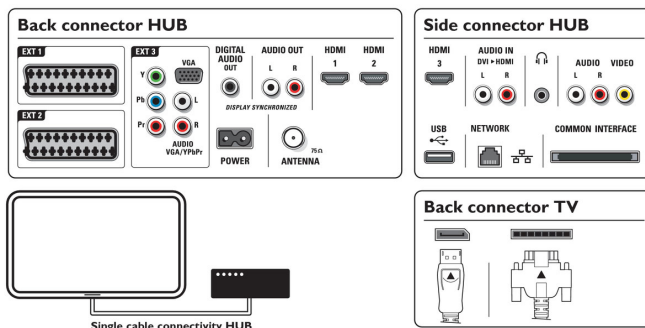

Kapcsoló

- Környezeti hőmérséklet: 5 °C-tól 35 °C-ig
- Tápellátás: AC 220 - 240 V +/- 10%
- Áramfogyasztás: 236 W
- Áramellátás (Energiatakarékos üzemmód): 164 W
- Készenléti fogyasztás: 0,40 W

Méretek

- A képernyő méretei (Sz x Ma x Mé): 982 x 662,5 x 38* mm
- Képernyő súlya: 16,5 kg
- A képernyő méretei állvánnyal (Sz x Ma x Mé): 982 x 685 x 240 mm
- Képernyő súlya (állvánnyal): 20 kg
- A hub méretei (Sz x Ma x Mé): 320 x 84 x 320 mm
- Hub súlya: 4,7 kg
- Átló Essence egyetlen kábel: 14 mm
- Hossz Essence egyetlen kábel: 4 m
- Tömeg csomagolással együtt: 38 kg
- Doboz méretei (Sz x Ma x Mé): 1163 x 813 x 320 mm
- Színes készülék háza: Fekete fém dekorfront, fekete hátsó burkolat
- A VESA szabvánnyal kompatibilis: 300 x 300 mm

Tartozékok

- Mellékelt tartozékok: Asztali állvány, Essence egyetlen kábel, Intelligens színtezett fali tartó, Hálózati kábel, Gyors üzembe helyezési útmutató, Felhasználói kézikönyv, Garancialevél, Távvezérlő, Elemek a távvezérlőhöz

Kiadás dátuma
2022-04-26

Verzió: 6.2.12

12 NC: 8670 000 42226
EAN: 87 12581 44292 7

© 2022 Koninklijke Philips N.V.
Minden jog fenntartva.

A műszaki adatok előzetes figyelmeztetés nélkül változhatnak. Minden védjegy a Koninklijke Philips N.V. céget, vagy az illető jogtulajdonost illeti

www.philips.com

* DVB-T, csak bizonyos országokban támogatott
* Képernyő maximális mélysége: 49,8 mm