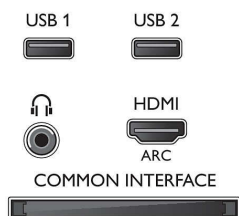

Võimsus

- Toiteallikas: Vahelduvvool 220–240 V, 50–60 Hz
- Ümbrisev temperatuur: 5 °C kuni 35 °C
- Energiatarve ooterežiimis: $\leq 0,3\text{ W}$
- Energiamärgise klass: A++
- EL-i energiamärgise võimsus: 36 W
- Energiasäästufunktsioonid: Automaatse väljalülituse taimer, Ökorežiim, Pildi väljalülitamine (raadio kuulamiseks)

- Väljalülitatud seadme võimsustarve: $\leq 0,3$
- Aastane energiatarve: 53 kWh/a

Tarvikud

- Komplektis olevad tarvikud: Lauapealne alus, Kaugjuhtimispuult, 2 x AAA-patareid, Toitejuhe, Kiirjuhend, Juriidilise teabe ja ohutusnõuete brošüür, Garantiileht
- Valikulised tarvikud: Philipsi telekaamera PTA317

Mõõtmed

- Seadme laius: 1064 mm
- Seadme kõrgus: 620 mm
- Seadme sügavus: 70 mm
- Toote kaal: 13,4 kg
- Seadme laius (alusega): 1064 mm
- Seadme kõrgus (alusega): 680 mm
- Seadme sügavus (alusega): 255 mm
- Toote kaal (alusega): 14,8 kg
- Karbi laius: 1140 mm
- Karbi kõrgus: 710 mm
- Karbi sügavus: 133 mm
- Kaal (koos pakendiga): 17,4 kg
- Ühildub seinakinnitusega: 400 x 400 mm

Connections

Side