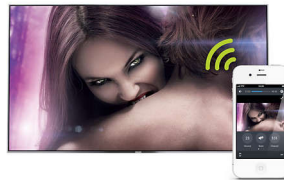

MyRemote*

MyRemote
APP

Kontrollige oma Philipsi Smart TV-d otse oma nutiseadme. Tänu rakendusele MyRemote ei ole kunagi lihtsam olnud teie nutiseadmes oleva sisu jagamine teleris (SimplyShare) või värskema teabe hankimine telekava abil.