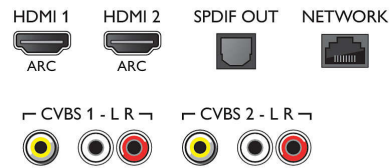

Imagem/tela

- Prop. da imagem: 4:3/16:9
- Medida diagonal da tela (polegadas): 42 polegadas
- Medida diagonal da tela (mm): 107 cm
- Visor: LED Full HD
- Resolução de imagem: 1920 x 1080p
- 3D: 3D passivo
- Brilho: 300 cd/m²
- Aprimoramento de imagens: Pixel Precise HD, Micro Dimming, PMR (Perfect Motion Rate) de 480

Hz

Resoluções de imagem compatíveis

- Entradas do computador: até 1920 x 1080 @60 Hz para computadores
- Entradas de vídeo: 24, 25, 30, 50, 60 Hz, até 1920 x 1080p

Sintonizador/Recepção/Transmissão

- TV Digital: DTVi, DTV

Connections

Side

Rear

Especificações

- Reprodução de vídeo: NTSC, PAL
- Suporte para MPEG: MPEG2, MPEG4

Smart TV

- TV interativa: Ginga
- Guia de programação de TV*: Guia eletrônico de programação de 8 dias
- Aplicativos para SmartTV*: Catch-up TV, Aplicativos on-line, Locadora de filmes online, Navegador de internet de código aberto, YouTube, Netflix, Spotify
- Social TV: Skype, Twitter