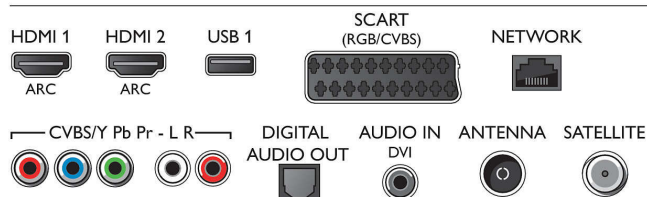

Smart TV

- Interaktivna televizija: HbbTV
- TV vodič kroz programe*: Elektronički vodič kroz

Connections

Side

Rear

Specifikacije

programe za 8 dana

- SmartTV aplikacije*: Catch-up TV, Netflix, Spotify, Aplikacije na mreži, Trgovine videosadržaja na mreži, Otvaranje internetskog preglednika, YouTube
- Social TV: Skype, Twitter