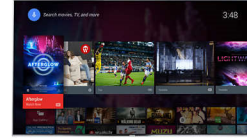

Dual Core + Android

Ezen a szupergyors, hihetetlenül intuitív és szórakoztató Androidos TV-n kedvére navigálhat, alkalmazásokat indíthat, és videókat játszhat le. Az Android robot felszabadítja a Dual Core processzor erejét, hogy Ön gyorsan és egyszerűen kezelhesse készülékét.