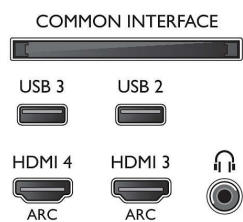

Műszaki adatok

Ambilight

- Ambilight szolgáltatások: A fal színéhez alkalmazkodó, Lounge üzemmód, Játék üzemmód, Ambilight+hue
- Ambilight változat: 3 oldalas

Kép/Kijelző

- Képfóratum: 16:9
- Átlós képernyőméret (hüvelyk): 40 hüvelyk
- Átlós képernyőméret (metrikus): 102 cm
- Kijelző: LED, Full HD
- 3D: Aktív 3D, Játék teljes képernyőn 2

részrtvevővel*, 2D - 3D átalakítás, Automatikus 3D felismerés

- Panel felbontása: 1920 x 1080p
- Fényerő: 350 cd/m²
- Képfeldolgozó rendszer: Perfect Pixel HD
- Képjávitás: Perfect Natural Motion, 800 Hz-es Perfect Motion Rate, Micro Dimming Pro, Super Resolution

Támogatott képernyőfelbontás

- Számítógép bemenetek az összes HDMI-n: max.

FHD 1920×1080, 60 Hz-en, 60 Hz-en

- Videobemenetek az összes HDMI-n: max. FHD 1920×1080p, 24, 25, 30, 50, 60 Hz mellett

Hangolóegység/Vétel/Adás

- Digitális TV: DVB-T/C/S/S2
- Videolejátszás: NTSC, PAL, SECAM
- MPEG támogatás: MPEG2, MPEG4
- TV-műsorfüzet*: 8 napos elektronikus programfüzet
- Jelerősség kijelzése
- Teletext: 1000 oldalas Hypertext

Connections

Side