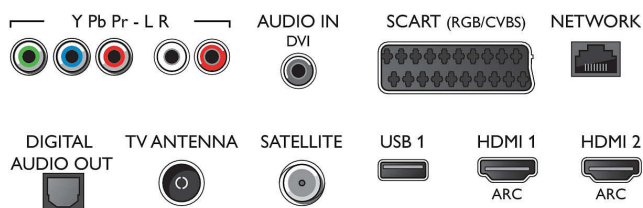

Műszaki adatok

Ambilight

- Ambilight szolgáltatások: A fal színéhez alkalmazkodó, Lounge üzemmód, Játék üzemmód, Ambilight+hue
- Ambilight változat: 3 oldalas

Kép/Kijelző

- Képfóratum: 16:9
- Átlós képernyőméret (hüvelyk): 40 hüvelyk
- Átlós képernyőméret (metrikus): 102 cm
- Kijelző: LED, Full HD
- 3D: Aktív 3D, Játék teljes képernyőn 2

részrtvevővel*, 2D - 3D átalakítás, Automatikus 3D felismerés

- Panel felbontása: 1920 x 1080p
- Fényerő: 350 cd/m²
- Képfeldolgozó rendszer: Perfect Pixel HD
- Képjávitás: Perfect Natural Motion, 800 Hz-es Perfect Motion Rate, Micro Dimming Pro, Super Resolution

Támogatott képernyőfelbontás

- Számítógép bemenetek az összes HDMI-n: max.

FHD 1920×1080, 60 Hz-en, 60 Hz-en

- Videobemenetek az összes HDMI-n: max. FHD 1920×1080p, 24, 25, 30, 50, 60 Hz mellett

Hangolóegység/Vétel/Adás

- Digitális TV: DVB-T/C/S/S2
- Videolejátszás: NTSC, PAL, SECAM
- MPEG támogatás: MPEG2, MPEG4
- TV-műsorfüzet*: 8 napos elektronikus programfüzet
- Jelerősség kijelzése
- Teletext: 1000 oldalas Hypertext

Connections

Side

Rear